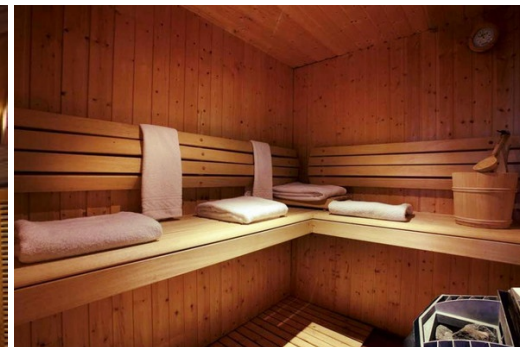

Двухуровневая квартира 320 кв.м. в Куршевеле 1850 в аренду

Франция, Куршевель, Куршевель 1850, Беллекот

Апартамент - REF: TGS-A2637

Кол-во Спален: 4

Кол-во Ваннх комнат: 4

Стоянка

М² постройки: 320 м²

вай-фай

ski-in/ski-out

Камин

Джакузи

Сауна

Частный SPA

Вид на горы

Комунальный лифт

Кондиционер

Посудомоечная машина

ТВ

Стиральная машина

Тренажерный зал/Фитнес

Лыжная комната

Расстояние до центра:
central

Виды деятельности на курорте

Горные лыжи / сноуборд

Езда на велосипеде

Беговые лыжи

Гольф

Пеший туризм

Катание на горных
велосипедах

Верховая езда

Информация Апартаменты в Куршевеле 1850

- Количество человек: 0
- М² шона: 320 м²
- 4 спальни

Двухуровневая квартира площадью 320 кв.м., квартира включает в себя гостиную и столовую, полностью оборудованную кухню и 4 спальни с ванной комнатой. Аутентичные материалы, благородные материалы и высокотехнологичное оборудование делают его очень популярным местом встреч.

УСЛУГИ

- Двухспальная кровать
- Телевизор с плоским экраном, спутниковое телевидение