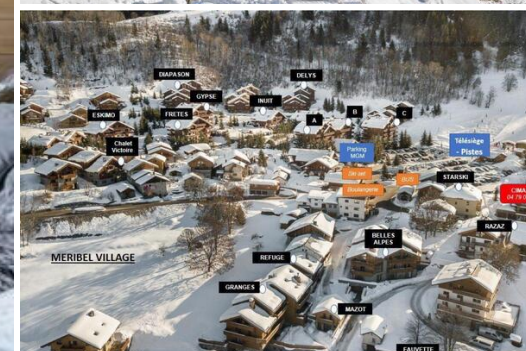

Квартира площадью 38 м², оборудованная для 4 человек

Франция, Мерибель, Méribel Village

Апартамент - REF: TGS-A2648

Кол-во Спален: 2
Частный бассейн
Расстояние до
подъемника: 100m

Кол-во Ванных комнат: 2
Сауна
Расстояние до центра:
central

Кол-во людей: 4
Частный SPA

М² постройки: 38 м²
Посудомоечная машина

Направление: Запад
ТВ

Этаж: 1
Стиральная машина

вай-фай
Тренажерный зал/Фитнес

ski-in/ski-out
Лыжная комната

Виды деятельности на курорте

Горные лыжи / сноуборд

Квартира в аренду в Méribel Village

Апартаменты площадью 38 м², оборудованные для 4 человек, с 2 спальнями. Расположена на 2 этаже резиденции с лифтом, обращена на юг/запад с видом на долину. Находится перед склонами и в 50 м от удобств деревни.

- Расстояние от центра : 20 м
- Ближайший горнолыжный склон : Piste du Lapin
- Расстояние от склонов : 50 м
- Расстояние до лыжной школы : 3000 м
- Ближайший подъемник : Télésiège du Golf
- Расстояние от подъемника : 50 м