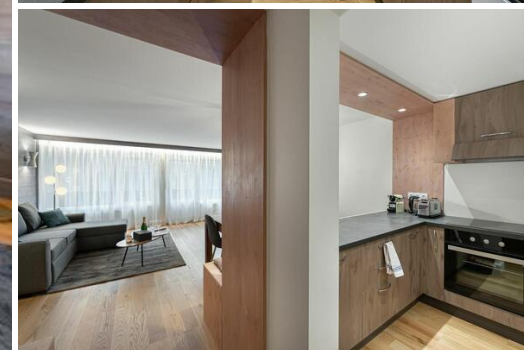

Квартира идеально расположена в Jardin Alpin, Courchevel

Франция, Куршевель, Куршевель 1850, Жардан Альпин

Апартамент - REF: TGS-A2654

Кол-во Спален: 3

Кол-во Ваннх комнат: 3

Кол-во людей: 6

Стоянка

М² постройки: 72 м²

Направление: Северо-восток

Этаж: 1
ski-in/ski-out

вай-фай
Посудомоечная машина

ТВ

Стиральная машина

Лыжная комната

Расстояние до
подъемника: 500m

Расстояние до центра:
central

Виды деятельности на курорте

Горные лыжи / сноуборд   Гольф

Информация Апартаменты в Jardin Alpin, Куршевель 1850

- Количество человек: 6
- Площадь застройки: 72 м²
- 3 спальни
- 3 ваннх комнаты
- Этаж 1
- Лыжная комната
- Облицовка на северо-восток

Квартира Куршевель - Куршевель (1850) в аренду

- Расстояние от центра : 150 м