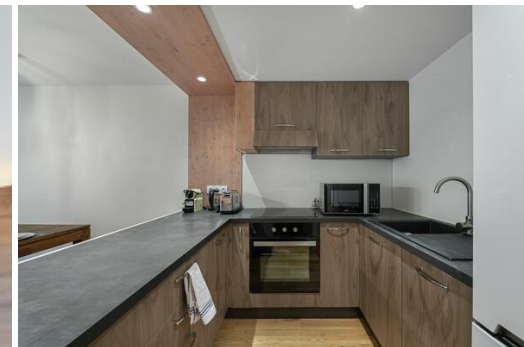

Квартира идеально расположена в Jardin Alpin, Courchevel

Франция, Куршевель, Куршевель 1850, Жардан Альпин

Апартамент - REF: TGS-A2654

Кол-во Спален: 3

Кол-во Ваннх комнат: 3

Кол-во людей: 6

Стоянка

М² постройки: 72 м²

Направление: Северо-восток

Этаж: 1
ski-in/ski-out

вай-фай
Посудомоечная машина

ТВ

Стиральная машина

Лыжная комната

Расстояние до
подъемника: 500m

Расстояние до центра:
central

Виды деятельности на курорте

Горные лыжи / сноуборд   Гольф

Информация Апартаменты в Jardin Alpin, Куршевель 1850

- Количество человек: 6
- Площадь застройки: 72 м²
- 3 спальни
- 3 ваннх комнаты
- Этаж 1
- Лыжная комната
- Облицовка на северо-восток

Квартира Куршевель - Куршевель (1850) в аренду

- Расстояние от центра : 150 м