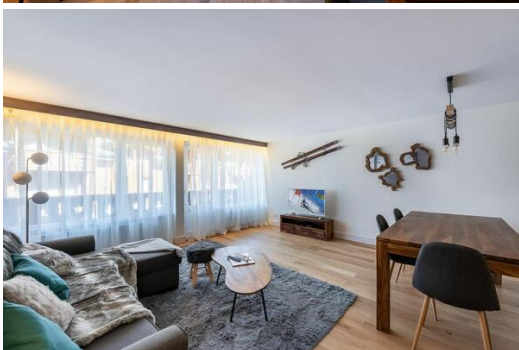

Квартира идеально расположена в Jardin Alpin, Courchevel

Франция, Куршевель, Куршевель 1850, Жардан Альпин

Апартамент - REF: TGS-A2654

Кол-во Спален: 3

Кол-во Ваннх комнат: 3

Кол-во людей: 6

Стоянка

М² постройки: 72 м²

Направление: Северо-восток

Этаж: 1
ski-in/ski-out

вай-фай
Посудомоечная машина

ТВ

Стиральная машина

Лыжная комната

Расстояние до
подъемника: 500m

Расстояние до центра:
central

Виды деятельности на курорте

Горные лыжи / сноуборд   Гольф

Информация Апартаменты в Jardin Alpin, Куршевель 1850

- Количество человек: 6
- Площадь застройки: 72 м²
- 3 спальни
- 3 ваннх комнаты
- Этаж 1
- Лыжная комната
- Облицовка на северо-восток

Квартира Куршевель - Куршевель (1850) в аренду

- Расстояние от центра : 150 м