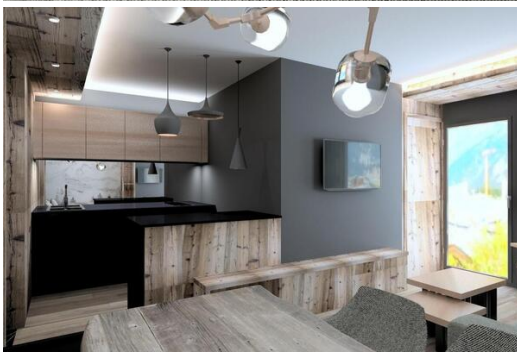

Эта замечательная квартира в Шеню, Куршевель 1850

Франция, Куршевель, Куршевель 1850, Шенус

Апартамент - REF: TGS-A2658

Кол-во Спален: 2
ski-in/ski-out

Кол-во Ваннхих комнат: 1
Посудомоечная машина

Кол-во людей: 2
ТВ

Кол-во Детей: 2
Стиральная машина

М² постройки: 38 м²
Лыжная комната

Направление: Юго-восток
Расстояние до
подъемника: 100m

Этаж: 3
Расстояние до центра:
central

вай-фай

Виды деятельности на курорте

Горные лыжи / сноуборд

Информация Апартаменты в Шеню, Куршевель 1850

- Количество человек: 2
- Кол-во детей: 2
- М² построено: 38 м²
- Терраса
- 2 Спальни
- 1 Ванная комната
- Парковка
- Этаж 3
- Южная сторона
- Wifi
- Лыжная комната