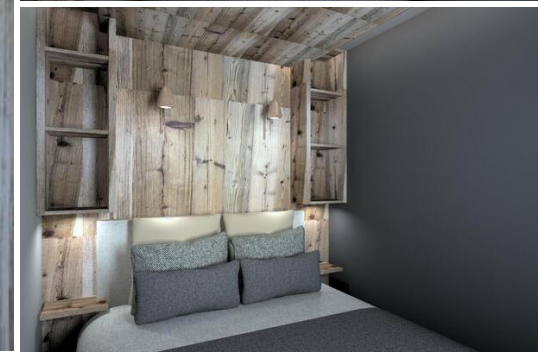

Эта замечательная квартира в Шеню, Куршевель 1850

Франция, Куршевель, Куршевель 1850, Шенус

Апартамент - REF: TGS-A2658

Кол-во Спален: 2
ski-in/ski-out

Кол-во Ваннхих комнат: 1
Посудомоечная машина

Кол-во людей: 2
ТВ

Кол-во Детей: 2
Стиральная машина

М² постройки: 38 м²
Лыжная комната

Направление: Юго-восток
Расстояние до
подъемника: 100m

Этаж: 3
Расстояние до центра:
central

вай-фай

Виды деятельности на курорте

Горные лыжи / сноуборд

Информация Апартаменты в Шеню, Куршевель 1850

- Количество человек: 2
- Кол-во детей: 2
- М² построено: 38 м²
- Терраса
- 2 Спальни
- 1 Ванная комната
- Парковка
- Этаж 3
- Южная сторона
- Wifi
- Лыжная комната