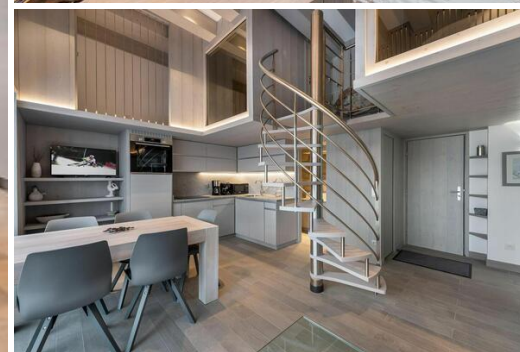

Квартира с прекрасным видом на горы в аренду в Куршевеле

Франция, Куршевель, Куршевель 1650

Апартамент - REF: TGS-A2663

Кол-во Спален: 2
ski-in/ski-out

Кол-во Ванных комнат: 2
Комунальный лифт

Кол-во людей: 6
Посудомоечная машина

Стоянка
ТВ

М² постройки: 34 м²
Стиральная машина

Направление: Север
Расстояние до
подъемника: 100m

Этаж: 12
Расстояние до центра:
central

Кол-во Этажей: 2

Виды деятельности на курорте

Горные лыжи / сноуборд

Езда на велосипеде

Беговые лыжи

Гольф

Пеший туризм

Катание на горных
велосипедах

Верховая езда

Информация Квартира в центре, Куршевель 1650 Морионд

- Количество человек: 6
- М² построено: 34 м²
- 2 спальни
- 2 ванные комнаты
- Лыжный вход, лыжный выход

Апартаменты Куршевель - Морионд (1650)

- Расстояние от центра : 0 м
- Ближайший горнолыжный склон : Front de Neige / Снежный фронт
- Расстояние от склонов : 0 м