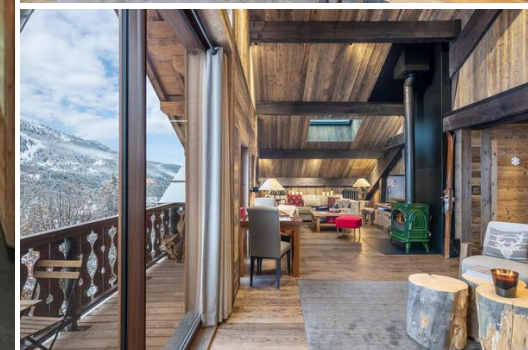

Эта квартира на верхнем этаже резиденции на вокзале Мерибель

Франция, Мерибель, Méribel Station

Апартамент - REF: TGS-A2671

Кол-во Спален: 5
ski-in/ski-out

Кол-во людей: 8
Частный лифт

Кол-во Детей: 1
ТВ

Стоянка
Лыжная комната

М² постройки: 180 м²

Направление: Запад

Этаж: 2

вай-фай

Виды деятельности на курорте

Горные лыжи / сноуборд

Квартира в аренду на станции Мерибель

Эта квартира на верхнем этаже резиденции является идеальным вариантом аренды для любителей Мерибеля.

Ее обитатели смогут пешком дойти до центра курорта, расположенного в 100 м, а менее чем в 50 м от выхода из лыжной комнаты находится голубая трасса Дорон, по которой можно добраться до Шоданна, откуда отправляются многие подъемники. После прекрасного дня, проведенного на склонах 3 Долин, достаточно будет спуститься по этому синему склону и снять лыжи прямо у резиденции.

Те, кто не катается на лыжах, могут наблюдать за лыжниками, спускающимися по склону, с балкона квартиры, с которого открывается панорама многих вершин, окружающих долину Мерибель. В 5 спальнях этого просторного дуплекса могут разместиться до 9 человек. Он состоит из 2 двухместных спален с ванными комнатами и душевой, главной спальни с ванной комнатой, а также спальни с двуспальной кроватью и спальни с односпальной кроватью наверху, которые имеют общую душевую комнату.

Жильцы соберутся вокруг большого обеденного стола в полностью оборудованной закрытой кухне, обставленной изысканным сочетанием камня и дерева. Они также смогут насладиться библиотечной зоной в креслах, идеально расположенных напротив эркеров, под соборным потолком. Все напоминает о том, что вы находитесь в горах: камень и качественное дерево, в оформлении смешиваются традиционный, шикарный и альпийский стили, а через большие окна гостиной можно созерцать заснеженные вершины. Наконец, они могут расслабиться в зоне отдыха с телевизором