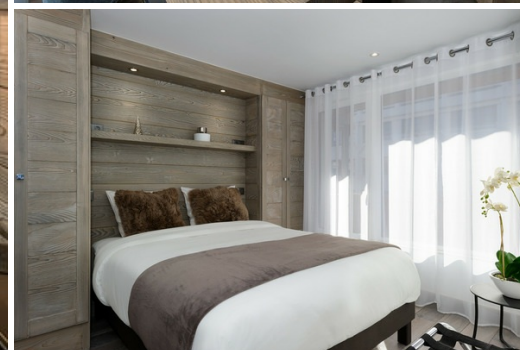

Очень светлая и теплая квартира, площадью 95 м²

Франция, Куршевель, Куршевель 1850

Апартамент - REF: TGS-A2690

Кол-во Спален: 4
Вид на горы

Кол-во Ванных комнат: 4
Посудомоечная машина

Кол-во людей: 8
ТВ

Стоянка
Стиральная машина

Гольф

Катание на горных
велосипедах

Верховая езда

Аренда квартиры в Куршевеле 1850

Очень светлая и теплая квартира площадью 95 м², расположенная в самом центре Куршевеля 1850. К услугам гостей современная атмосфера и просторная гостиная. После дня катания на лыжах вы можете расслабиться в хаммаме. Эта квартира находится на втором этаже резиденции, без лифта. Оно имеет этикетку "Montagne de Charme".

- Идеально подходит для 6-8 гостей
- Состоит из 3 спален и кабины:
- Комната 1: двуспальная кровать
- Комната 2: двуспальная кровать
- Комната 3: двуспальная кровать
- Комната 4: каюта с 2 двухъярусными кроватями
- Wifi, телевизор, шкафчик для хранения лыж и автостоянка расположены в 50 метрах.