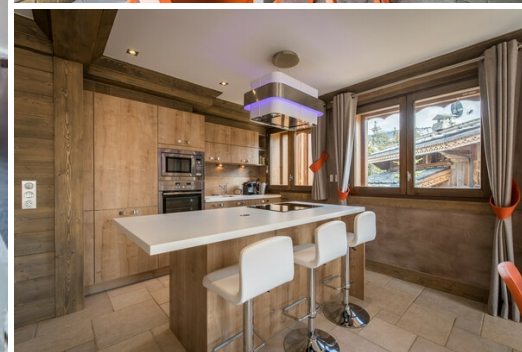

Отремонтированная квартира 100 м², в районе Бельведер

Франция, Куршевель, Куршевель 1650, Ле Бельведер

Апартамент - REF: TGS-A2702

Кол-во Спален: 3

Кол-во Ваннх комнат: 2

Кол-во людей: 6

Стоянка

М² постройки: 100 м²

вай-фай

Камин

Комунальный лифт

Посудомоечная машина

ТВ

Виды деятельности на курорте

Горные лыжи / сноуборд

Езда на велосипеде

Беговые лыжи

Гольф

Пеший туризм

Катание на горных велосипедах

Верховая езда

Квартира в районе Бельведер в Куршевеле Морионд 1650 в аренду

Отремонтированная квартира площадью 100 м², расположенная в районе Бельведер в Куршевель Морионд 1650, с исключительным видом на склоны Куршевеля и южной экспозицией благодаря великолепной солнечной террасе. Эта квартира с уютной атмосферой, оформленная в современном стиле, находится в зоне катания. В резиденции есть лифт. Идеально подходит для того, чтобы приехать с семьей или друзьями и насладиться горнолыжным районом 3 Долины. Он помечен надписью "Montagne de Charme".

- Идеально подходит для 6 гостей
- Состоит из 3 спален:
- 2 спальни с двуспальной кроватью
- 1 спальня с двумя двухъярусными кроватями
- В доме есть прачечная, шкафчик для хранения лыж и крытое парковочное место.

Наши услуги включают постельное белье (кроватьи заправляются по прибытии), полотенца, приветственные товары и уборку в конце вашего пребывания.