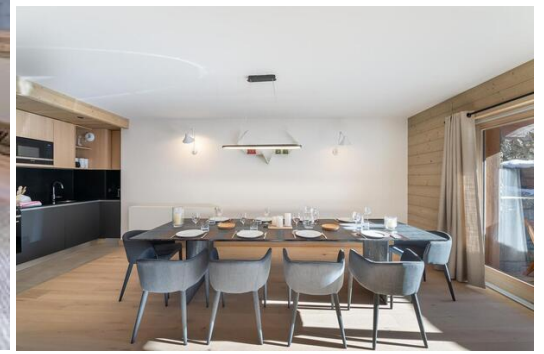

Квартира площадью 140 кв.м. в Мерибель-Станция в аренду

Франция, Мерибель, Méribel Station

Апартамент - REF: TGS-A2754

Кол-во Спален: 4

Кол-во людей: 8

Стоянка

М² постройки: 140 м²

Направление: Запад

Этаж: 1

Комунальный лифт

Квартира площадью 140 кв.м в Мерибель-Станция в аренду, 4 спальни

Рядом с магазинами и кресельным подъемником Морель, что делает эту резиденцию идеально расположенной.

Эта новая квартира полностью оборудована для того, чтобы вы провели хороший отпуск.

Красочный декор, контрастирующий с деревом и камнем, очарует вас своей оригинальностью.

Используйте свой день в Мерибеле по максимуму и разожгите огонь в камине, чтобы отдохнуть и провести время с семьей или друзьями.

ПЛАНИРОВКА

Гостиная зона :

- Камин
- Полностью оборудованная кухня
- Открытая кухня
- Столовая
- Гостиная
- Терраса