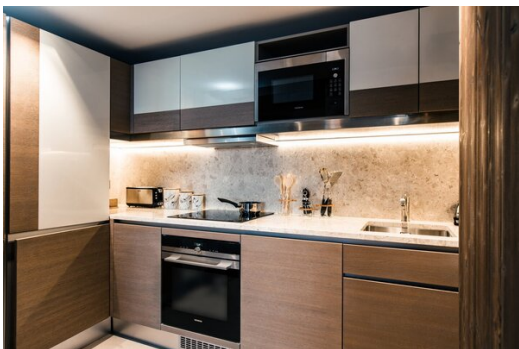

Апартаменты класса люкс с тремя спальнями в Куршевеле 1850

Франция, Куршевель, Куршевель 1850

Апартамент - REF: TGS-A2758

Кол-во Спален: 3
Частный SPA

М² постройки: 95 м²
Комунальный лифт

Этаж: 2
Посудомоечная машина