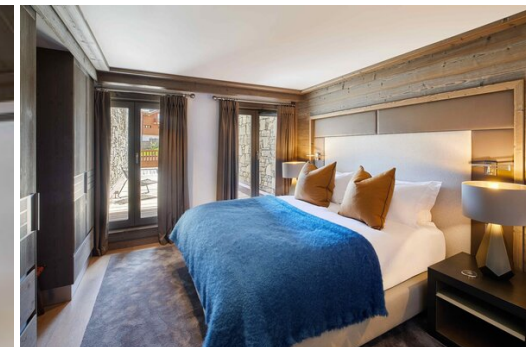

# Пятикомнатная квартира в аренду в Куршевеле 1850

Франция, Куршевель, Куршевель 1850

Апартамент - REF: TGS-A2760

Кол-во Спален: 5  
Комунальный лифт

Кол-во людей: 10  
Частный лифт

М² постройки: 163 м²  
Посудомоечная машина

## Пятикомнатная квартира в аренду в Куршевеле 1850

Просторная и уютная резиденция с интерьерами в альпийском стиле и просторным балконом.

Расположенная на 2 этаже, Пятикомнатная квартира площадью 163 квадратных метра (1 764 квадратных фута) предлагает интимность альпийского дома. Он сочетает в себе комфорт и уют сдержанной роскошной резиденции с преимуществами наших пятизвездочных услуг. Этот изысканный шлюз характеризуется просторной гостиной и террасой, а также дополнительным преимуществом - спокойствием благодаря виду на внутренний двор, дополненному горными вершинами на заднем плане. Элегантный декор был тщательно разработан известным дизайнером Аленом Фойе (Alain Foillet). В отделке использованы натуральные материалы, деревянные стены и прочные балки, а также каменные и глиняные полы, дополненные мебелью, изготовленной на заказ, и традиционными произведениями местного искусства.