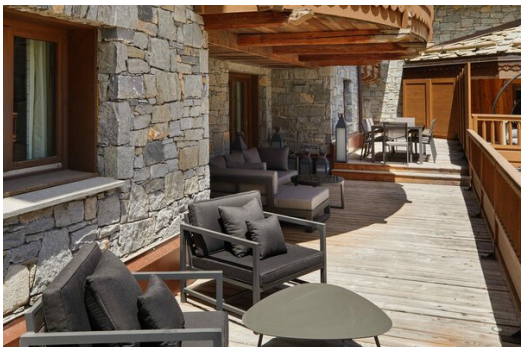

# Пятикомнатная квартира в аренду в Куршевеле 1850

Франция, Куршевель, Куршевель 1850

Апартамент - REF: TGS-A2760

Кол-во Спален: 5  
Комунальный лифт

Кол-во людей: 10  
Частный лифт

М² постройки: 163 м²  
Посудомоечная машина

## Пятикомнатная квартира в аренду в Куршевеле 1850

Просторная и уютная резиденция с интерьерами в альпийском стиле и просторным балконом.

Расположенная на 2 этаже, Пятикомнатная квартира площадью 163 квадратных метра (1 764 квадратных фута) предлагает интимность альпийского дома. Он сочетает в себе комфорт и уют сдержанной роскошной резиденции с преимуществами наших пятизвездочных услуг. Этот изысканный шлюз характеризуется просторной гостиной и террасой, а также дополнительным преимуществом - спокойствием благодаря виду на внутренний двор, дополненному горными вершинами на заднем плане. Элегантный декор был тщательно разработан известным дизайнером Аленом Фойе (Alain Foillet). В отделке использованы натуральные материалы, деревянные стены и прочные балки, а также каменные и глиняные полы, дополненные мебелью, изготовленной на заказ, и традиционными произведениями местного искусства.