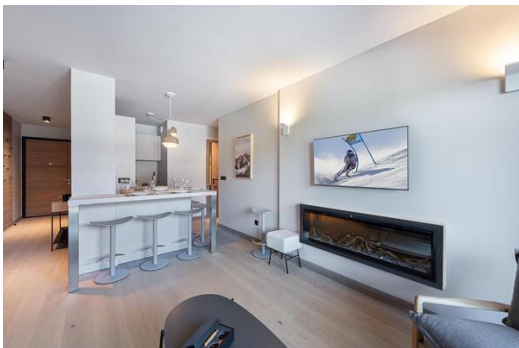

Хорошая квартира на первом этаже новой резиденции в аренду

Франция, Межев

Апартамент - REF: TGS-A2785

Кол-во Спален: 2
Частный SPA
Лыжная комната

Кол-во людей: 2
Комунальный лифт

Кол-во Детей: 4
Частный лифт

Стоянка
Посудомоечная машина

М² постройки: 50 м²
ТВ

вай-фай
Стиральная машина

Сауна
Тренажерный зал/Фитнес

Комунальный SPA
Массажный кабинет

Хорошая квартира на первом этаже новой резиденции в аренду в Рошбрюне, Межев

Прекрасная квартира на первом этаже новой резиденции. В менее чем 10 минутах езды на машине от центра города и недалеко от подъемника Rochebrune, резиденция идеально расположена. Эта квартира может принять семью с 2 взрослыми в комнате с двуспальной кроватью и 2 детьми в другой комнате с двухъярусной кроватью.

Гостиная с электрическим камином идеально подходит для того, чтобы собраться всем вместе и разделить теплые моменты. В открытой кухне с высоким столом также царит атмосфера общения. Большой балкон приглашает вас насладиться солнцем в конце дня.

Вы также можете отдохнуть в зоне отдыха резиденции (уровень -1 здания D). Бассейн и тренажерный зал открыты ежедневно круглый год с 8 утра до 11 вечера. Сауна и парная открыты с середины декабря (начало школьных каникул) до 30 апреля, в июле и августе - каждые выходные.

Вы также можете воспользоваться крытой парковкой с электрической розеткой для подзарядки автомобиля.

РАСПОЛОЖЕНИЕ

Зоны отдыха : Вы можете отдохнуть в зоне отдыха резиденции (корпус D). Эта зона включает в себя бассейн, тренажерный зал, хаммам и сауну.

- Зона отдыха