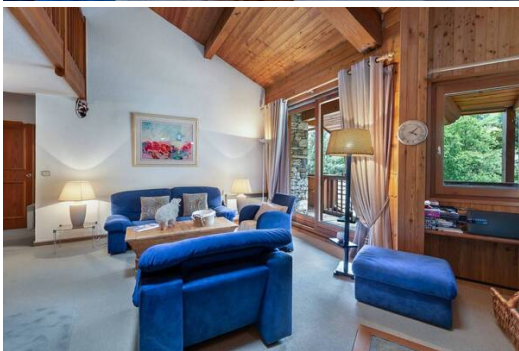

Сдается уютная двухуровневая квартира Валь д'Изер

Франция, Валь д'Изер

Апартамент - REF: TGS-A2799

Кол-во Спален: 2
Посудомоечная машина

Кол-во людей: 7
ТВ

Стоянка
Стиральная машина

М² постройки: 80 м²
Лыжная комната

Направление: Запад
Расстояние до
подъемника: 100m

Этаж: 1
Расстояние до центра:
central

вай-фай

Камин

Очаровательная двухуровневая квартира. Он расположен в центре курорта Валь д'Изер, недалеко от лыжных школ, для аренды с 2 спальнями.

Состоит из 3 комнат, что позволяет разместить четырех взрослых и двух детей. В гостиной очень большой объем. Она вращается вокруг открытой кухни, столовой, голубой гостиной и красивого традиционного камина. Очень светлая и теплая, эта комната идеально подходит для встречи с друзьями или семьей после дня катания на лыжах и наслаждения моментом отдыха после долгого дня на лыжных склонах. Вы по достоинству оцените мелкие детали этой квартиры, такие как картины с изображением гор и коров, украшающие барную стойку на кухне.

- Обеденная зона
- Гостиная

Главная спальня :

- Балкон , Комод, Шкаф
- 1 двуспальная кровать (160 x 190)
- Ванная комната: Ванна, Фен, Раковина.

Другие зоны :

- Лобби

Независимый туалет : 1

Семейная спальня :