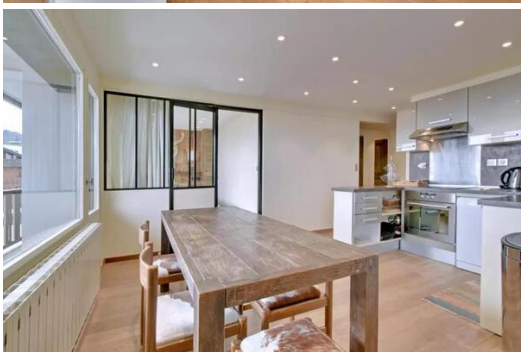

В самом сердце Куршевеля 1850 - прекрасная квартира на 7

Франция, Куршевель, Куршевель 1850

Апартамент - REF: TGS-A2806

Кол-во Спален: 3

Кол-во Ваннхих комнат: 3

М² постройки: 63 м²

Направление: Северо-восток

Этаж: 2
ТВ

вай-фай
Стиральная машина

ski-in/ski-out
Лыжная комната

Посудомоечная машина
Расстояние до подъемника: 100m

Расстояние до центра:
central

Виды деятельности на курорте

Горные лыжи / сноуборд   Гольф

В самом сердце Куршевеля 1850 - прекрасная квартира на 7 человек площадью 63 кв.м. с 3 спальнями

Наслаждайтесь Куршевелем 1850 как никогда раньше благодаря этой прекрасной квартире на 7 человек. Вы Вы по достоинству оцените идеальное расположение этой квартиры в городе и на горнолыжном курорте.

Полностью отремонтированная в 2021 году, эта квартира имеет :

- Вход
- -отдельный туалет
- -2 ваннхих комнаты (одна с баней, другая с душем)
- -2 спальни с двуспальными кроватями
- одна детская спальня с двухъярусной кроватью + односпальная кровать