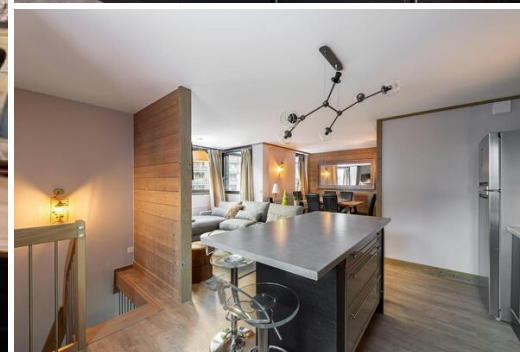

Квартира в Валь д'Изере в аренду площадью 70 кв.м

Франция, Валь д'Изер

Апартамент - REF: TGS-A2813

Кол-во Спален: 2
Стиральная машина

Кол-во людей: 6
Лыжная комната

М² постройки: 70 м²
Расстояние до
подъемника: 100m

Направление: Север
Расстояние до центра:
central

Этаж: 2

вай-фай

Посудомоечная машина ТВ

Виды деятельности на курорте

Горные лыжи / сноуборд

Квартира в Валь д'Изере в аренду площадью 70 кв.м с 2 спальнями

Апартаменты имеют шикарное и изысканное оформление с преобладанием дерева, которое прекрасно сочетается с мебелью темных тонов, а также плотными шторами, теплыми подушками и меховым пледом в гостиной. Большая кухня открытой планировки, которая идеально вписывается в гостиную, позволит вам готовить блюда, как будто вы дома.

LAYOUT

Зоны отдыха :

- Гостиная с телевизором

Спальня с двуспальной кроватью :

- ТВ
- 1 двуспальная кровать (160 x 190)

Детская спальня :

- 2 двухъярусные кровати (два спальных места) (90 x 190)

Ванная комната