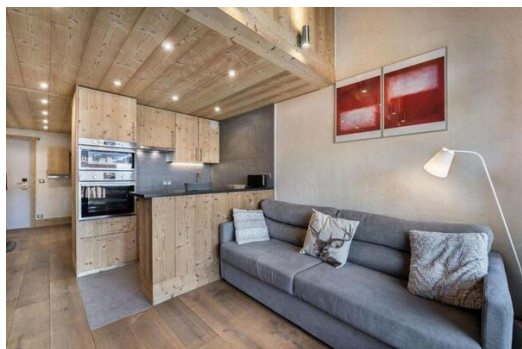

Квартира 45 кв.м в Валь д'Изере с двумя спальнями в аренду

Франция, Валь д'Изер

Апартамент - REF: TGS-A2815

Кол-во Спален: 2
Крытый бассейн
Лыжная комната

Кол-во людей: 5
Сауна

Стоянка
Комунальный лифт

М² постройки: 45 м²
Частный лифт

Направление: Восток
Посудомоечная машина

Этаж: 2
ТВ

вай-фай
Стиральная машина

Частный бассейн
Тренажерный зал/Фитнес

Виды деятельности на курорте

Горные лыжи / сноуборд

Квартира 45 кв.м в Валь д'Изере с двумя спальнями в аренду

Деревянное присутствие и новый декор делают эту квартиру настоящим пространством отдыха в сердце гор. Привлекательная комната жизни позволит вам приятно провести время в кругу семьи. Расположенная на площади 45 кв.м. и состоящая из двух комнат, эта квартира является обещанием прекрасного отдыха для своих жильцов.

- 1 Двуспальная кровать (140 x 200)
- 1 односпальная кровать (80 x 190)

Зоны отдыха : Вы имеете доступ к "Велнес-зоне", расположенной на первом этаже резиденции, рядом со стойкой регистрации. Она включает в себя открытый бассейн с подогревом, тренажерный зал и сауну.