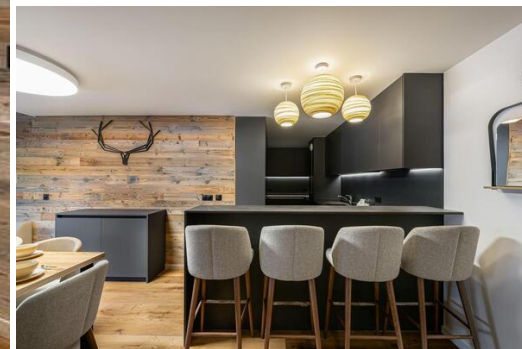

Аренда квартиры с 3 спальнями в Куршевеле 1550 117 кв.м.

Франция, Куршевель, Куршевель 1550

Апартамент - REF: TGS-A2853

Кол-во Спален: 3
Частный лифт

Кол-во людей: 6
Посудомоечная машина

Кол-во Детей: 4
ТВ

Стоянка
Стиральная машина

М² постройки: 117 м²
Расстояние до
подъемника: 100m

Этаж: 3
Расстояние до центра: 1km

вай-фай

Комунальный лифт

Виды деятельности на курорте

Горные лыжи / сноуборд

Езда на велосипеде

Беговые лыжи

Гольф

Пеший туризм

Катание на горных
велосипедах

Верховая езда

Аренда квартиры с 3 спальнями в Куршевеле 1550 площадью 117 кв.м.

Квартира расположена в совершенно новой резиденции в районе Gravelles деревни Куршевель. Ее расположение идеально, так как она находится всего в нескольких шагах от склонов самой большой горнолыжной зоны в мире.

Квартира выдержана в современном духе с нейтральными цветами, которые приносят изысканность, например, серый цвет мебели и толстый ковер в гостиной. Полностью черная кухня контрастирует со светлыми тонами и придает квартире настоящий характер. Этот декор прекрасно сочетается с сильным присутствием дерева, которое приносит тепло и напоминает нам о том, что мы находимся в горной постройке. Объемы просторны, как и в гостиной с кухней, которая открывается в гостиную и создает это очень уютное пространство.

Четыре спальни составляют апартаменты, включая семейную спальню с ванной комнатой, две спальни с двуспальными кроватями, одна из которых с ванной комнатой, а также спальню-кабинет, что позволяет разместить десять взрослых и троих детей. Дерево также присутствует в комнатах, но на этот раз в более светлых тонах, создающих очень уютную обстановку.

Эта квартира - идеальное место для семьи, желающей остановиться в стоящей квартире, расположенной в привилегированном месте.