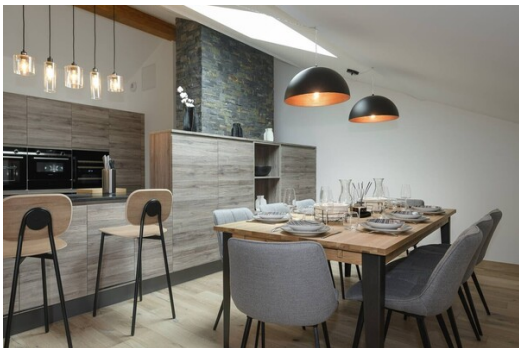

Превосходная квартира, совершенно новая 126 м² - Куршевель

Франция, Куршевель, Куршевель 1650

Апартамент - REF: TGS-A2856

Кол-во Спален: 5

Кол-во Ваннх комнат: 4

Кол-во людей: 5

М² постройки: 126 м²

Этаж: 4

вай-фай

Комунальный лифт

Частный лифт

Посудомоечная машина

ТВ

Стиральная машина

Лыжная комната

Виды деятельности на курорте

Горные лыжи / сноуборд

Езда на велосипеде

Беговые лыжи

Гольф

Катание на горных велосипедах

Верховая езда

Превосходная квартира, совершенно новая, с современным декором и невероятным видом на горы. Идеально расположен недалеко от центра и лыжных трасс.

126 м² - Куршевель 1650 - 9 человек - близко к центру

Она состоит из :

- Гостиная/телевизионная комната площадью 40 м² с выходом на балкон
- Оборудованная кухня
- Главная спальня с кроватью 160x200, выходящей на балкон, телевизором, душевой комнатой и туалетом
- Два двухместных номера с двухспальной кроватью 180x200, телевизором, душевой комнатой и туалетом
- Один двухместный номер с кроватью 140 x 200 и телевизором
- Номер-каюта с односпальной кроватью 90x200.
- Ванная комната
- Туалет