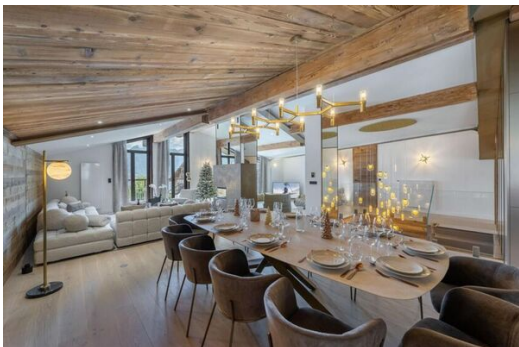

Совершенно новая квартира в аренду в Куршевеле 1550 Village

Франция, Куршевель, Куршевель 1550

Апартамент - REF: TGS-A2889

Кол-во Спален: 4
Частный лифт

Кол-во Ваннх комнат: 4
Посудомоечная машина

Кол-во людей: 10
ТВ

Стоянка
Стиральная машина

М² постройки: 196 м²
Лыжная комната

вай-фай

Камин

Комунальный лифт

Виды деятельности на курорте

Горные лыжи / сноуборд

Езда на велосипеде

Беговые лыжи

Гольф

Пеший туризм

Катание на горных
велосипедах

Верховая езда

Совершенно новая квартира в аренду в Куршевеле 1550 Village с 4 спальнями площадью 196 м², которая может вместить 6 взрослых и 4 детей и расположена в резиденции.

В нескольких шагах от магазинов и рядом со склонами, эта квартира включает в себя:

УРОВЕНЬ 0

- Прихожая
- Спальня 1: двуспальная (180x200 см) с душевой комнатой и туалетом, отдельный балкон
- Спальня 2: двуспальная (160x200 см) с душевой комнатой
- Комната для лыж
- Отдельный туалет

УРОВЕНЬ 1

- Кухня открытого плана
- Гостиная (100 м²)/столовая с камином и балконом