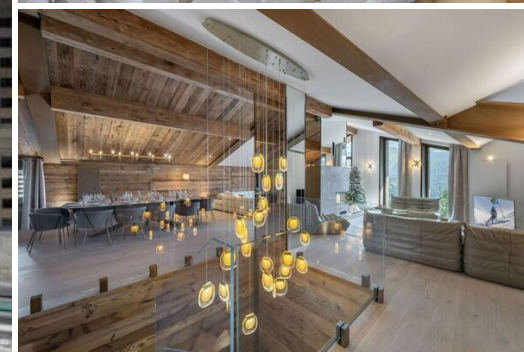

Совершенно новая квартира в аренду в Куршевеле 1550 Village

Франция, Куршевель, Куршевель 1550

Апартамент - REF: TGS-A2889

Кол-во Спален: 4
Частный лифт

Кол-во Ваннх комнат: 4
Посудомоечная машина

Кол-во людей: 10
ТВ

Стоянка
Стиральная машина

М² постройки: 196 м²
Лыжная комната

вай-фай

Камин

Комунальный лифт

Виды деятельности на курорте

Горные лыжи / сноуборд

Езда на велосипеде

Беговые лыжи

Гольф

Пеший туризм

Катание на горных
велосипедах

Верховая езда

Совершенно новая квартира в аренду в Куршевеле 1550 Village с 4 спальнями площадью 196 м², которая может вместить 6 взрослых и 4 детей и расположена в резиденции.

В нескольких шагах от магазинов и рядом со склонами, эта квартира включает в себя:

УРОВЕНЬ 0

- Прихожая
- Спальня 1: двуспальная (180x200 см) с душевой комнатой и туалетом, отдельный балкон
- Спальня 2: двуспальная (160x200 см) с душевой комнатой
- Комната для лыж
- Отдельный туалет

УРОВЕНЬ 1

- Кухня открытого плана
- Гостиная (100 м²)/столовая с камином и балконом