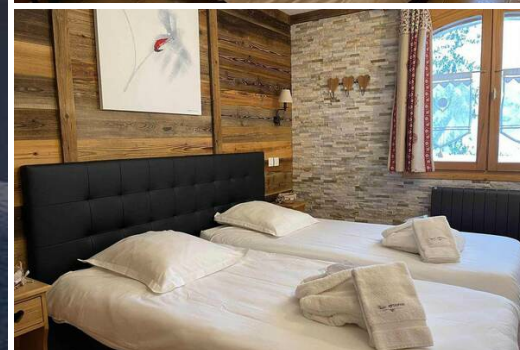

# Красивая квартира в шале в Куршевеле 1650 в аренду 117 кв.м.

Франция, Куршевель, Куршевель 1650, Ле Бельведер

Апартамент - REF: TGS-A2893

Кол-во Спален: 4  
Вид на горы

Кол-во людей: 8  
Коммунальный лифт

В каждой спальне есть

Двуспальная кровать (180x200) или 2 односпальные кровати (90x200).

Индивидуальная ванная комната:

WC

Душ

Полотенцесушитель

Тумба под умывальник

Фен