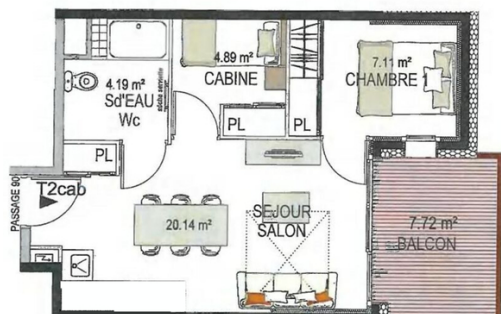

# Квартира в аренду в Куршевеле 1650 Морионд площадью 36 кв.м.

Франция, Куршевель, Куршевель 1650, Ariondaz

Апартамент - REF: TGS-A2905

Кол-во Спален: 1  
Частный лифт

Кол-во Ваннх комнат: 1  
Посудомоечная машина

Кол-во людей: 4  
ТВ

Стоянка  
Стиральная машина

М² постройки: 36 м²  
Лыжная комната

вай-фай

Вид на горы

Комунальный лифт