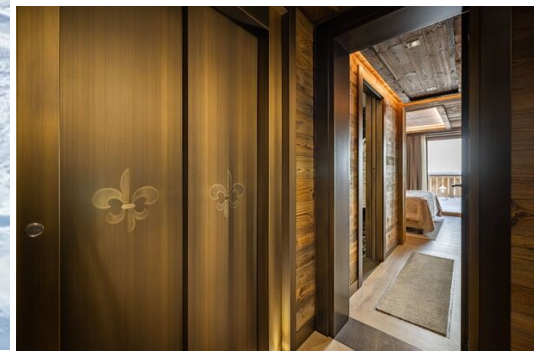

# Квартира в Куршевеле 1650

Франция, Куршевель, Куршевель 1650, Ле Бельведер

Апартамент - REF: TGS-A2952

Кол-во Спален: 4

Кол-во Ваннхих комнат: 4

вай-фай

Резиденции находятся в самом сердце Ultima Courchevel Belvédère. Эти резиденции с четырьмя спальнями находятся в нескольких минутах от склона и имеют прекрасный вид на горный хребет перед ними. У вас есть доступ к лыжным трассам через собственный лыжный магазин курорта, а также полный «завтрак лыжника», ночные опыты частного шеф-повара и другие сюрпризы. Каждая искусно оформленная спальня имеет великолепную мраморную ванную комнату.

Раскрутите или включите передачу; этот курорт был разработан для любого. Наша роскошная резиденция — это холст для вашей группы — идеальная стартовая площадка для приключений, благодаря которым возвращаться домой так же весело, как кататься по склонам.

И это неудивительно, но вид на горы (самые солнечные склоны Куршевеля) неизбежен. У вас будет доступ в наш роскошный спа-центр и бутик-магазин лыжного снаряжения для собственного снаряжения.

- Частные резиденции с 4 спальнями с ванными комнатами
- Ежедневный завтрак Ultima в резиденции
- Частный шеф-повар на ужин с комплексным меню, доступны обновления
- Балкон и открытая терраса с видом на горы
- Удобства для тела Ultima
- Доступно обслуживание номеров