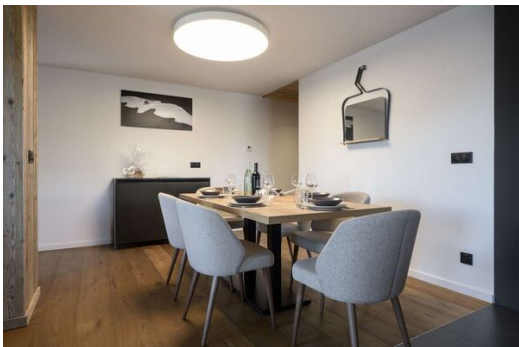

Очень красивый вид на эту квартиру в современном стиле

Франция, Куршевель, Куршевель 1550

Апартамент - REF: TGS-A2962

Кол-во Спален: 3
Кондиционер

Кол-во людей: 5
Посудомоечная машина

Стоянка
ТВ

М² постройки: 113 м²
Стиральная машина

вай-фай
Кладовая Комната

ski-in/ski-out
Лыжная комната

Вид на горы

Частный лифт

Виды деятельности на курорте

Горные лыжи / сноуборд

Езда на велосипеде

Беговые лыжи

Гольф

Пеший туризм

Катание на горных
велосипедах

Верховая езда

Очень красивый вид на эту квартиру в современном стиле, совершенно новую и расположенную у подножия лыжных трасс в Куршевеле 1550 в аренду.

113 м² - деревня Куршевель - 5 человек - у подножия склонов

Она состоит из :

- Вход с туалетом с раковиной для мытья рук
- Полностью оборудованная кухня, выходящая в гостиную с телевизором и выходящая на балкон
- Спальня с двуспальной кроватью (140x200) с душевой комнатой, телевизором и выходом на балкон
- Двухместный или двухместный номер (двуспальная кровать 180x200 или 2 односпальные кровати 90x200), ванная комната с туалетом, сообщающаяся с одноместным номером
- Один номер с односпальной кроватью (90x200), без окна, ванная комната с туалетом, сообщающаяся с двухместным/двухместным номером

Прочее

1 парковочное место п°4

1 лыжная комната