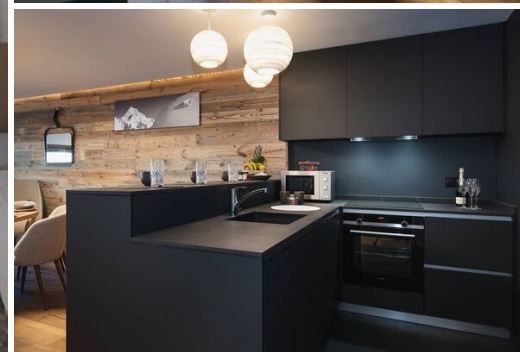

Очень красивая двухуровневая квартира в современном стиле

Франция, Куршевель, Куршевель 1550

Апартамент - REF: TGS-A2964

Кол-во Спален: 4

Кол-во людей: 8

Кол-во парковочных мест: 1

М² постройки: 97 м²
ski-in/ski-out
Расстояние до
подъемника: 100m

Направление: Юг
Коммунальный лифт
Расстояние до центра:
central

Этаж: 3
Кондиционер

Кол-во Этажей: 2
Посудомоечная машина
вай-фай
ТВ

Стиральная машина

Кладовая Комната

Лыжная комната

Виды деятельности на курорте

Горные лыжи / сноуборд

Езда на велосипеде

Беговые лыжи

Гольф

Пеший туризм

Катание на горных
велосипедах

Верховая езда

Очень красивая двухуровневая квартира в современном стиле, полностью новая, с видом на север в Куршевеле 1550 для аренды.

Резиденция имеет доступ к склонам и расположена недалеко от центра.

97 м² - Деревня Куршевель - 8 человек - рядом со склонами

Она состоит из :

Первый этаж :

- Вход
- Туалет с умывальником
- Оборудованная кухня, открытая для гостиной.
- Спальня с 1 двуспальной кроватью (160x200), душевой комнатой, туалетом и телевизором.