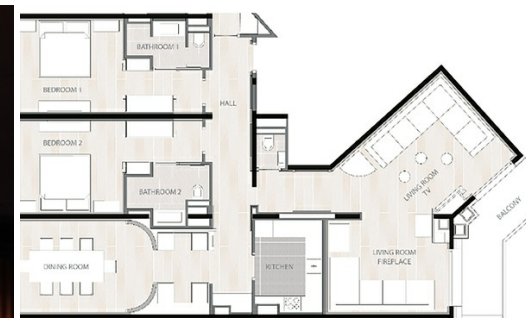

Люкс площадью 130 кв.м. в Куршевеле 1850 в аренду с 2 спальн

Франция, Куршевель, Куршевель 1850

Апартамент - REF: TGS-A2981

Кол-во Спален: 2
ski-in/ski-out
Частный лифт
Лыжная комната

Кол-во Ваннх комнат: 2
Камин
Кондиционер
Расстояние до центра:
central

Кол-во людей: 5
Джакузи
Барбекю

Стоянка
Сауна
Посудомоечная машина

М² постройки: 130 м²
Коммунальный SPA
ТВ

Терраса
Частный SPA
Стиральная машина

Этаж: 3
Вид на горы
Тренажерный зал/Фитнес

вай-фай
Комунальный лифт
Массажный кабинет

Люкс площадью 130 кв.м. в Куршевеле 1850 в аренду с 2 спальнями.

Располагает спальнями с ванными комнатами, широкой гостиной с камином, раскладным диваном, столовой с винным погребом и профессиональной, полностью оборудованной кухней. Здесь царит уютная атмосфера, а эссенции дерева, эксклюзивные узоры, чувственные текстуры способствуют созданию уникального стиля.

Гостиная с камином

Столовая

Профессиональная кухня

Винный погреб

2 спальни с ванными комнатами

Расположенный на 3-м этаже, состоящий из гостиной с южной стороны

гостиной с камином и видом на склоны,
большой столовой, профессиональной кухни и винного погреба с
Площадь: 130 m²
3-й этаж
Вид: Гора и долина
2 спальни с гардеробной и ванной комнатой
Телевизор в каждой комнате
IPAD
Столовая с видом на долину
Гостиная с камином и видом на горы
ТВ-гостиная
Полностью оборудованная кухня с прямым выходом в гостиную.
Винный погреб
Балкон