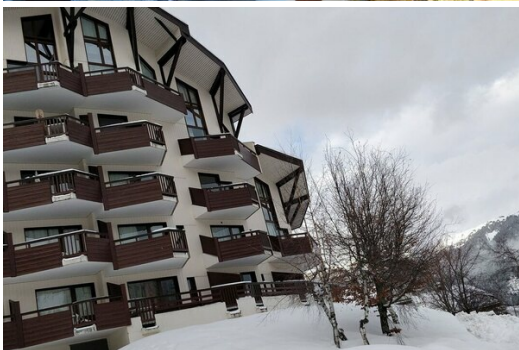

# Апартаменты с 1 спальней в Ла Тания, Куршевель, площадью 43

Франция, Ла Тания

Апартамент - REF: TGS-A3010

Кол-во Спален: 1  
Частный лифт

Кол-во Ваннхих комнат: 1  
Посудомоечная машина

Кол-во людей: 6  
ТВ

Стоянка  
Стиральная машина

М² постройки: 43 м²  
Лыжная комната

вай-фай

Вид на горы

Комунальный лифт

## Виды деятельности на курорте

Горные лыжи / сноуборд

Пеший туризм

Катание на горных  
велосипедах

Верховая езда

## Апартаменты с 1 спальней в Ла Тания, Куршевель, площадью 43 кв.м. с 1 спальней

АПАРТАМЕНТЫ С 1 СПАЛЬНОЙ И КОМНАТОЙ-КАБИНЕТОМ, В НЕБОЛЬШОМ ЗДАНИИ, ТИШИНА И ВЕЛИКОЛЕПНЫЙ ВИД, ОРИЕНТАЦИЯ НА ВОСТОК/ЮГ. WIFI ДОСТУП ВКЛЮЧЕН!