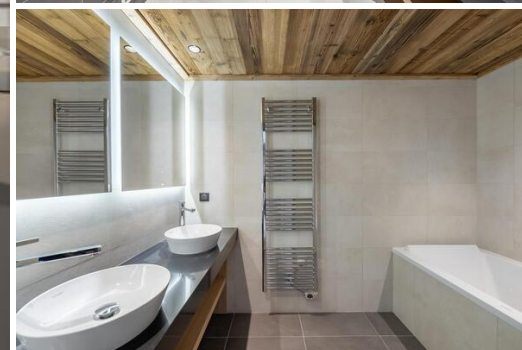

Квартира в Куршевель 1550 Village в аренду площадью 158 кв.м

Франция, Куршевель, Куршевель 1550

Апартамент - REF: TGS-A3012

Кол-во Спален: 4
Кондиционер

Кол-во Ваннх комнат: 4
Посудомоечная машина

Кол-во людей: 10
ТВ

Стоянка
Стиральная машина

М² постройки: 158 м²
Лыжная комната

вай-фай

Вид на горы

Комунальный лифт

Виды деятельности на курорте

Горные лыжи / сноуборд

Езда на велосипеде

Беговые лыжи

Гольф

Пеший туризм

Катание на горных
велосипедах

Верховая езда

Квартира в Куршевель 1550 Village в аренду площадью 158 кв.м с 4 спальнями

Квартира расположена в резиденции, являющейся новинкой в Куршевель Вилладж. Эта резиденция высокого уровня сочетает в себе элегантность и традиции с благородными и натуральными материалами, которые идеально вписываются в окружающую среду. Она расположена в нескольких шагах от магазинов и подъемников с канатной дорогой Grangettes, которая соединяет деревню Куршевель с зоной катания "3 долины". Можно уехать и вернуться на лыжах по склону перед резиденцией.

В доме есть приятная и просторная гостиная площадью 63 м², включающая полностью оборудованную кухню, открытую столовую и большую гостиную. Вы встретитесь в углу у камина для незабываемых моментов совместного времяпрепровождения. Гостиная, залитая светом, имеет многочисленные окна, выходящие на балкон, с которого открывается великолепный вид на вершины Тарантайза. Каждая комната имеет индивидуальную атмосферу, что делает ее уникальной и теплой.

Благодаря четырем спальням с двуспальными кроватями, три из которых с ванными комнатами, и горному уголку с двумя двухъярусными кроватями, в квартире с комфортом разместятся 8 взрослых и 2 детей.

Наконец, в стоимость проживания входят 2 шкафчика для хранения лыж, 2 парковочных места в подземном гараже резиденции и лифт.