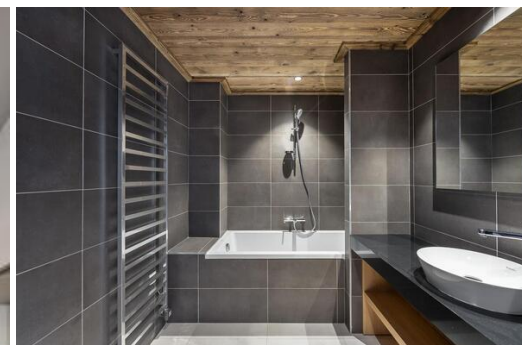

Квартира в Куршевель 1550 Village в аренду площадью 158 кв.м

Франция, Куршевель, Куршевель 1550

Апартамент - REF: TGS-A3012

Кол-во Спален: 4
Кондиционер

Кол-во Ваннх комнат: 4
Посудомоечная машина

Кол-во людей: 10
ТВ

Стоянка
Стиральная машина

М² постройки: 158 м²
Лыжная комната

вай-фай

Вид на горы

Комунальный лифт

Виды деятельности на курорте

Горные лыжи / сноуборд

Езда на велосипеде

Беговые лыжи

Гольф

Пеший туризм

Катание на горных
велосипедах

Верховая езда

Квартира в Куршевель 1550 Village в аренду площадью 158 кв.м с 4 спальнями

Квартира расположена в резиденции, являющейся новинкой в Куршевель Вилладж. Эта резиденция высокого уровня сочетает в себе элегантность и традиции с благородными и натуральными материалами, которые идеально вписываются в окружающую среду. Она расположена в нескольких шагах от магазинов и подъемников с канатной дорогой Grangettes, которая соединяет деревню Куршевель с зоной катания "3 долины". Можно уехать и вернуться на лыжах по склону перед резиденцией.

В доме есть приятная и просторная гостиная площадью 63 м², включающая полностью оборудованную кухню, открытую столовую и большую гостиную. Вы встретитесь в углу у камина для незабываемых моментов совместного времяпрепровождения. Гостиная, залитая светом, имеет многочисленные окна, выходящие на балкон, с которого открывается великолепный вид на вершины Тарантайза. Каждая комната имеет индивидуальную атмосферу, что делает ее уникальной и теплой.

Благодаря четырем спальням с двуспальными кроватями, три из которых с ванными комнатами, и горному уголку с двумя двухъярусными кроватями, в квартире с комфортом разместятся 8 взрослых и 2 детей.

Наконец, в стоимость проживания входят 2 шкафчика для хранения лыж, 2 парковочных места в подземном гараже резиденции и лифт.