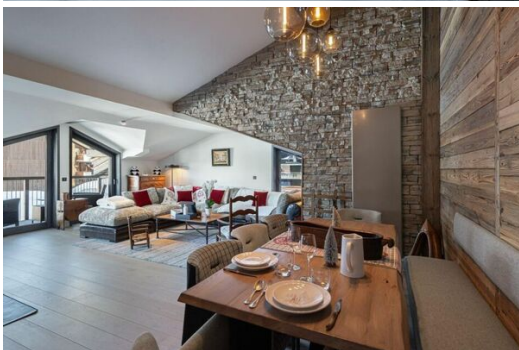

Квартира в аренду в деревне Куршевель 1550, площадью 134 кв.

Франция, Куршевель, Куршевель 1550

Апартамент - REF: TGS-A3019

Кол-во Спален: 3
Кондиционер

Кол-во Ваннх комнат: 2
Посудомоечная машина

Кол-во людей: 6
ТВ

Стоянка
Стиральная машина

М² постройки: 134 м²
Лыжная комната

вай-фай

Вид на горы

Комунальный лифт

Виды деятельности на курорте

Горные лыжи / сноуборд

Беговые лыжи

Пеший туризм

Катание на горных
велосипедах

Верховая езда

Квартира в аренду в деревне Куршевель 1550, площадью 134 кв. м с 3 спальнями

Проживание в апартаментах и ощущение комфорта, как в шале, является преимуществом новой резиденции. Построенная по образцу горной деревушки в Куршевель Виллидж, она выгодно отличается расположением "ski in/ski out", напротив канатной дороги Grangettes.

Квартира является частью этой программы с ярко выраженной горной идентичностью и качественной отделкой. На верхнем этаже резиденции расположены две спальни с двуспальными кроватями, одна из которых с ванной комнатой, детская спальня с двумя односпальными кроватями и отдельная ванная комната. Жилая площадь предлагает красивые открытые объемы до самой крыши. Гостиная с камином, столовая и отдельная кухня позволяют максимально использовать имеющееся пространство, открывая при этом многочисленные виды на альпийские вершины. Натуральные материалы - дерево, каменная облицовка, шерстяной текстиль - способствуют созданию интимной и шикарной атмосферы.

Помимо этой уникальной атмосферы, квартира очарует вас своим расположением в 150 метрах от магазинов и ресторанов деревни Куршевель. На кончике ваших лыж: район 3 Долины приглашает вас исследовать склоны Куршевеля, Мерибеля и Валь-Торенса без ограничений. А во время апре-ски вы сможете погрузиться в Aquamotion, новую аквадидейную зону Куршевеля.

ВКЛЮЧЕННЫЕ УСЛУГИ