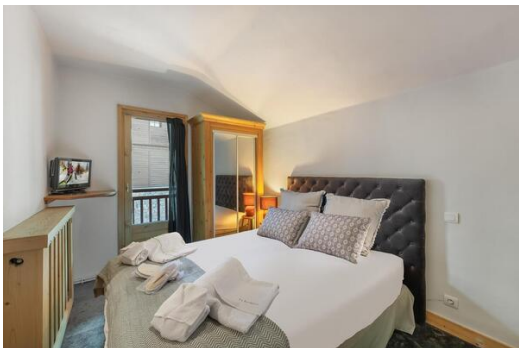

Квартира в аренду в Белькоте, Куршевель 1850, площадью

Франция, Куршевель, Куршевель 1850, Беллекот

Апартамент - REF: TGS-A3022

Кол-во Спален: 1
Кондиционер

Кол-во Ваннх комнат: 2
Посудомоечная машина

Кол-во людей: 4
ТВ

Стоянка
Стиральная машина

М² постройки: 60 м²
Лыжная комната

вай-фай
Расстояние до
подъемника: 100m

Вид на горы
Расстояние до центра:
central

Комунальный лифт

Виды деятельности на курорте

Горные лыжи / сноуборд

Езда на велосипеде

Беговые лыжи

Пеший туризм

Катание на горных
велосипедах

Верховая езда

Квартира в аренду в Белькоте, Куршевель 1850, площадью 60 кв.м. с 2 спальнями

Расположенные в центре Куршевеля 1850, апартаменты обеспечивают легкий доступ к трассе Bellescôte и всем удобствам курорта.

На площади 55 кв.м. с комфортом разместятся 4 человека в двух спальнях с двуспальными кроватями, 1 ванной комнате и 1 отдельном туалете. Гостиная сочетает в себе большую открытую кухню, столовую и гостиную. Большая жилая площадь и традиционное оформление в горном стиле делают апартаменты теплым и идеальным местом для семейного отдыха.

В апартаментах также есть частная сауна для отдыха после катания на лыжах, скрим и 2 парковочных места.

В целях безопасности использование камина строго запрещено.

ВКЛЮЧЕННЫЕ УСЛУГИ