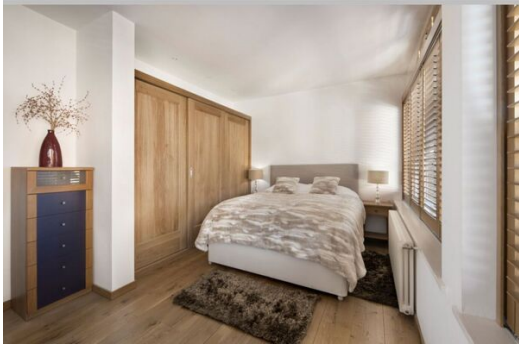

Квартира в Куршевеле 1850

Франция, Куршевель, Куршевель 1850

Апартамент - REF: TGS-A3042

Кол-во людей: 10