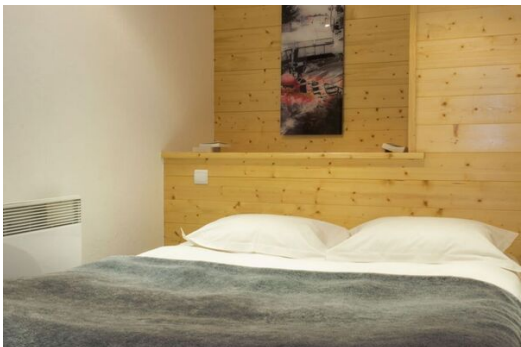

Квартира в Куршевеле 1850

Франция, Куршевель, Куршевель 1850

Апартамент - REF: TGS-A3061

Кол-во Спален: 1 Кол-во Ванных комнат: 1 Кол-во людей: 2 М² постройки: 48 м² вай-фай Вид на горы Посудомоечная машина ТВ
Расстояние до подъемника: 100m Расстояние до центра: central

Столовая/гостиная: диван-кровать на двоих, диван, телевизор.

Спальная кабина: две односпальные кровати

Душевая, туалеты