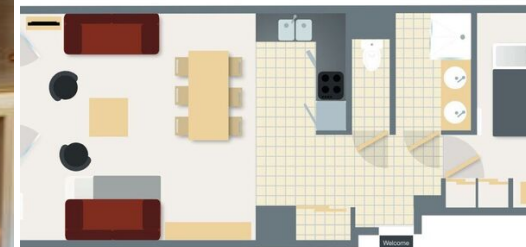

Квартира в Куршевеле 1850

Франция, Куршевель, Куршевель 1850

Апартамент - REF: TGS-A3061

Кол-во Спален: 1 Кол-во Ванных комнат: 1 Кол-во людей: 2 М² постройки: 48 м² вай-фай Вид на горы Посудомоечная машина ТВ
Расстояние до подъемника: 100m Расстояние до центра: central

Столовая/гостиная: диван-кровать на двоих, диван, телевизор.

Спальная кабина: две односпальные кровати

Душевая, туалеты