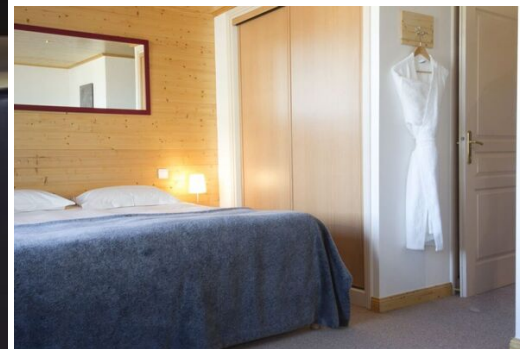

# Квартира в Куршевеле 1850

Франция, Куршевель, Куршевель 1850

Апартамент - REF: TGS-A3063

Кол-во Спален: 3  
Расстояние до  
подъемника: 100m

Кол-во Ваннхих комнат: 3  
Расстояние до центра:  
central

Кол-во людей: 6

## 2 спальни и каюта

Вестибюль

Полностью оборудованная американская кухня:

- духовка, плита, вытяжка, посудомоечная машина, холодильник

Столовая/гостиная (раскладной диван), ТВ

Комната 1:

– 1 двуспальная кровать, санузел (душ, умывальник), телевизор

Спальня 2:

— 2 односпальные кровати, санузел (ванна, умывальник), телевизор

Каюта номер 3:

– 2 двухъярусные кровати 1 душевая (душ, умывальник)

2 туалета