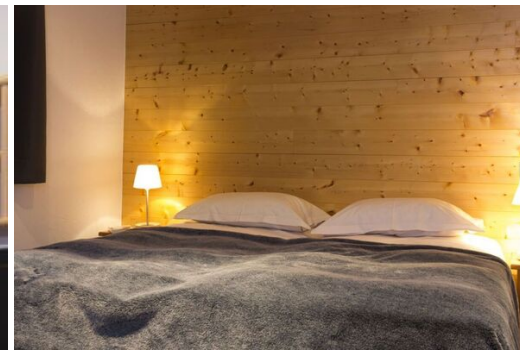

# Квартира в Куршевеле 1850

Франция, Куршевель, Куршевель 1850

Апартамент - REF: TGS-A3063

Кол-во Спален: 3  
Расстояние до  
подъемника: 100m

Кол-во Ваннхих комнат: 3  
Расстояние до центра:  
central

Кол-во людей: 6

## 2 спальни и каюта

Вестибюль

Полностью оборудованная американская кухня:

- духовка, плита, вытяжка, посудомоечная машина, холодильник

Столовая/гостиная (раскладной диван), ТВ

Комната 1:

– 1 двуспальная кровать, санузел (душ, умывальник), телевизор

Спальня 2:

— 2 односпальные кровати, санузел (ванна, умывальник), телевизор

Каюта номер 3:

– 2 двухъярусные кровати 1 душевая (душ, умывальник)

2 туалета