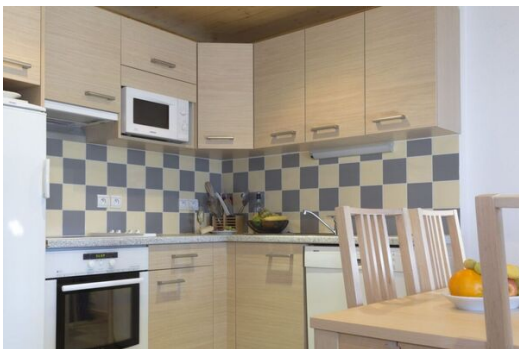

Квартира в Куршевеле 1850

Франция, Куршевель, Куршевель 1850

Апартамент - REF: TGS-A3063

Кол-во Спален: 3
Расстояние до
подъемника: 100m

Кол-во Ваннхих комнат: 3
Расстояние до центра:
central

Кол-во людей: 6

М² постройки: 82 м²

вай-фай

Вид на горы

Посудомоечная машина ТВ

Виды деятельности на курорте

Горные лыжи / сноуборд

Езда на велосипеде

Беговые лыжи

Гольф

Катание на горных
велосипедах

Верховая езда

2 спальни и каюта

Вестибюль

Полностью оборудованная американская кухня:

- духовка, плита, вытяжка, посудомоечная машина, холодильник

Столовая/гостиная (раскладной диван), ТВ

Комната 1:

– 1 двуспальная кровать, санузел (душ, умывальник), телевизор

Спальня 2:

— 2 односпальные кровати, санузел (ванна, умывальник), телевизор

Каюта номер 3:

– 2 двухъярусные кровати 1 душевая (душ, умывальник)