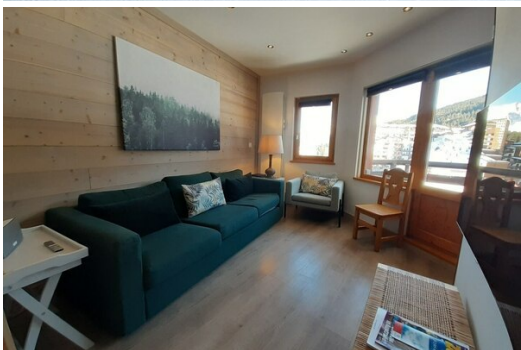

АПАРТАМЕНТЫ SKI IN SKI OUT, ВЫХОДЯТ НА СКЛОН

Франция, Ла Таня

Апартамент - REF: TGS-A3089

Кол-во Спален: 1
ТВ

Кол-во Ванных комнат: 1
Расстояние до центра:
central

М² постройки: 45 м²

Терраса

вай-фай

ski-in/ski-out

Вид на горы

Посудомоечная машина

Виды деятельности на курорте

Горные лыжи / сноуборд

Езда на велосипеде

Беговые лыжи

Гольф

Катание на горных
велосипедах

Верховая езда

Мореплавание

АПАРТАМЕНТЫ SKI IN SKI OUT С ВИДОМ НА СКЛОН

АПАРТАМЕНТЫ С 1 СПАЛЬНОЙ И КАЮТ-КОМПАНИЕЙ, С ВИДОМ НА ГОРЫ И РАЗВЛЕЧЕНИЯ, С ВИДОМ НА ЮГО-ВОСТОК.

Апартаменты с 1 спальней площадью 45 кв.м, с комнатой-кабиной, для 4 человек на 3 этаже резиденции с лифтом. Балкон выходит на юго-восток с видом на склоны.

Гостиная зона с телевизором, диваном и обеденным столом.

Кухня открытого плана: керамическая плита с вытяжкой, духовка, микроволновая печь, посудомоечная машина и холодильник с морозильной камерой, фильтр-кофеварка и кофеварка Nespresso, набор для фондю.

СПАЛЬНЫЕ МЕСТА :

Спальня 1: 1 двуспальная кровать King Size (или 2 односпальные кровати).

Каюта с окном: один комплект двухъярусных кроватей Верхнее спальное место не подходит для детей младше 6 лет.