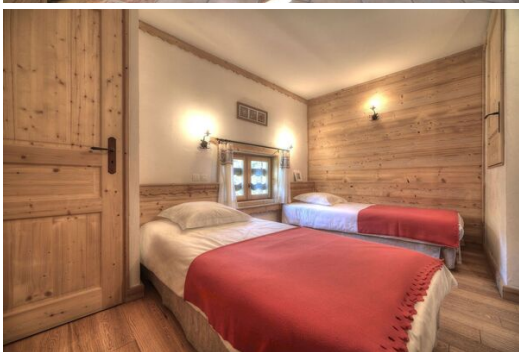

# Квартира в аренду в куршевеле 1650

Франция, Куршевель, Куршевель 1650

Апартамент - REF: TGS-A3091

Кол-во Спален: 4  
Сауна

Кол-во Ваннх комнат: 4  
Лыжная комната

Кол-во людей: 8

Стоянка

М<sup>2</sup> постройки: 120 м<sup>2</sup>

вай-фай

Камин

Джакузи

Апартаменты в шале Куршевель 1650 рядом с лыжной трассой.

Часть шале с отдельным входом, (4 спальни, 8 человек) Площадь 120 м<sup>2</sup> / 3 уровня с общим спа и сауной (общая с другой частью шале).