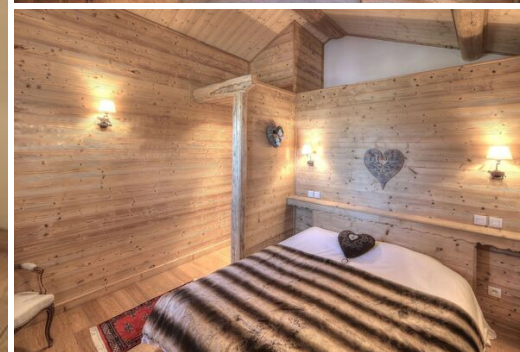

# Квартира в аренду в куршевеле 1650

Франция, Куршевель, Куршевель 1650

Апартамент - REF: TGS-A3091

Кол-во Спален: 4  
Сауна

Кол-во Ваннх комнат: 4  
Лыжная комната

Кол-во людей: 8

Стоянка

М<sup>2</sup> постройки: 120 м<sup>2</sup>

вай-фай

Камин

Джакузи

Апартаменты в шале Куршевель 1650 рядом с лыжной трассой.

Часть шале с отдельным входом, (4 спальни, 8 человек) Площадь 120 м<sup>2</sup> / 3 уровня с общим спа и сауной (общая с другой частью шале).