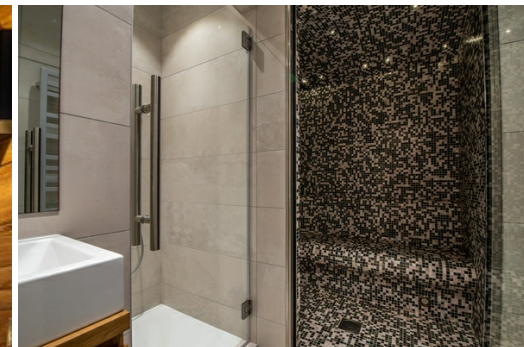

5 комнат - Квартира в аренду Мерибель 1450 м (Все районы)

Франция, Мерибель

Апартамент - REF: TGS-A3102

Кол-во Спален: 4
Частный SPA
Лыжная комната

Кол-во Ваннх комнат: 3
Вид на горы

Кол-во людей: 8
Комунальный лифт

Стоянка
Частный лифт

М² постройки: 239 м²
Кондиционер

вай-фай
Посудомоечная машина

Камин
ТВ

Сауна
Стиральная машина

Виды деятельности на курорте

Горные лыжи / сноуборд

Беговые лыжи

Пеший туризм

Катание на горных
велосипедах

Верховая езда

5 комнат - Квартира в аренду

Мерибель 1450 м (Все районы), Мерибель - Ле Ронд-Пойнт

- Прихожая
- Гостиная/столовая с центральным камином и выходом на западную террасу с джакузи - Кухня открыта для гостиной
- Гостевой туалет
- Спальня 1: двуспальная кровать (отделяемая)
- Выход на террасу
- Ванная комната 1 (примыкает к спальне 1): душ, туалет
- Спальня 2: двуспальная кровать (отделяемая)
- Выход на террасу
- Ванная комната 2 (примыкает к спальне 2): душ, туалет.