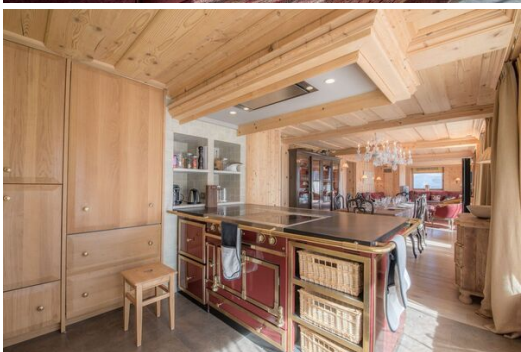

Квартира в аренду в куршевеле 1850

Франция, Куршевель, Куршевель 1850

Апартамент - REF: TGS-A3113

Кол-во Спален: 4

Кол-во Ваннх комнат: 4

Кол-во людей: 10

М² постройки: 150 м²

вай-фай

Посудомоечная машина ТВ

Стиральная машина

Виды деятельности на курорте

Горные лыжи / сноуборд

Езда на велосипеде

Беговые лыжи

Гольф

Пеший туризм

Катание на горных велосипедах

Верховая езда

Мореплавание

План недвижимости

В этих апартаментах площадью 138 м² могут разместиться 6 взрослых и от 2 до 4 детей:

- 3 комнаты, в каждой двуспальная кровать (180), душ-хаммам или бальнео-ванна
- 1 детская комната с 2 двуспальными двухъярусными кроватями (возможно 4 кровати) и ванная комната
- Столовая с выходом на красивую террасу с исключительным видом на горы и курорт Куршевель
- Прачечная со стиральной машиной и сушилкой
- Лыжная комната с сушилкой для ботинок
- Двойной гараж

Услуги включены:

Индивидуальное приветствие

Добро пожаловать продукты

Кровати заправлены по прибытии