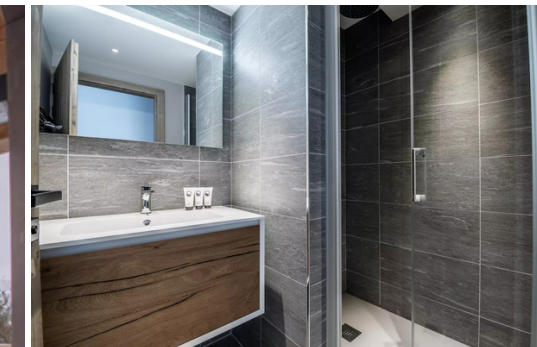

Превосходная квартира в резиденции в самом центре деревни Ку

Франция, Куршевель, Куршевель 1550

Апартамент - REF: TGS-A3190

Кол-во Спален: 2
Вид на горы

Кол-во Ваннх комнат: 1
Комунальный лифт

Кол-во людей: 4
Посудомоечная машина