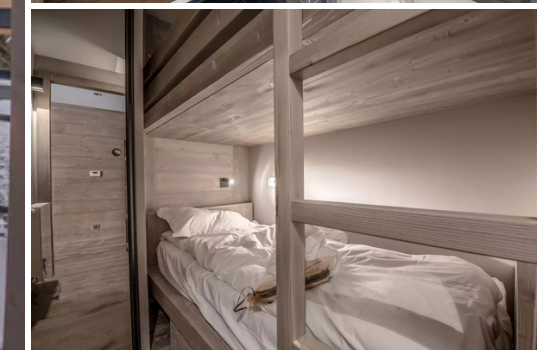

Превосходная квартира в резиденции в самом центре деревни Ку

Франция, Куршевель, Куршевель 1550

Апартамент - REF: TGS-A3190

Кол-во Спален: 2
Вид на горы

Кол-во Ваннх комнат: 1
Комунальный лифт

Кол-во людей: 4
Посудомоечная машина