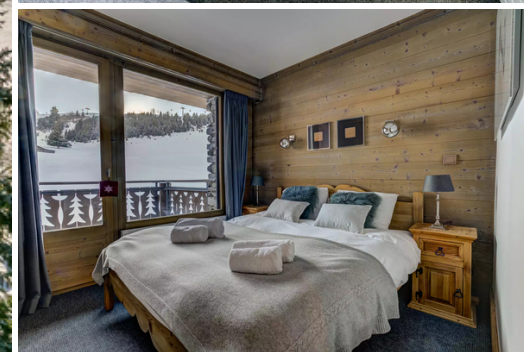

Дуплекс в Бельведер, Куршевель 1650 в аренду для 8 гостей с

Франция, Куршевель, Куршевель 1650, Ле Бельведер

Апартамент - REF: TGS-A3289

Кол-во Спален: 4
Комунальный лифт

Кол-во Ваннх комнат: 3
Частный лифт

Езда на велосипеде

Беговые лыжи

Гольф

Пеший туризм

Катание на горных
велосипедах

Верховая езда

Мореплавание

Дуплекс в Бельведер, Куршевель 1650 в аренду для 8 гостей с 4 спальнями и 3 ванными комнатами 102 кв.м.

На последнем этаже и с прямым доступом к лифту, наслаждайтесь сенсационными видами и превосходной экспозицией. Окруженный елями и горами, вы не найдете лучшего места для уникального отдыха в горах. В пентхаусе Belvedere есть просторная, наполненная светом гостиная с эркером, уютная атмосфера с современной дровяной печью, столовая и большой балкон, откуда можно любоваться ночными праздниками курорта или волшебными горными пейзажами в солнечные дни. Кухня, выходящая в гостиную, также является местом для совместного отдыха, где все оптимизировано для приготовления вкусных блюд с семьей или друзьями. Ночное пространство состоит из 3 спален: одна главная комната с двуспальной кроватью 180 см, эркером с великолепным видом на склоны, ванной комнатой с ванной, душем и туалетом, вторая спальня с двуспальной кроватью, также с видом на северо-восточный склон с видом на величественный Дент-дю-Виллар (с душевой комнатой) и семейная спальня, в которой могут разместиться 4 человека.