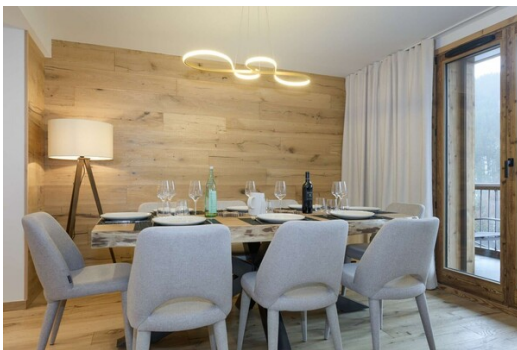

Совершенно новый пентхаус с прекрасным видом на ели, располо

Франция, Куршевель, Куршевель 1650, Ariondaz

Апартамент - REF: TGS-A3385

Кол-во Спален: 3
Камин
Расстояние до
подъемника: 100m

Кол-во Ваннхих комнат: 3
Вид на горы
Расстояние до центра:
central

Кол-во людей: 6
Комунальный лифт

Стоянка
Посудомоечная машина

М² постройки: 95 м²
ТВ

Терраса
Стиральная машина

Этаж: 3
Кладовая Комната

вай-фай
Лыжная комната

Виды деятельности на курорте

Горные лыжи / сноуборд

Езда на велосипеде

Беговые лыжи

Гольф

Пеший туризм

Катание на горных
велосипедах

Верховая езда

Совершенно новый пентхаус с прекрасным видом на ели, расположенный рядом со склонами.

Пентхаус 65 м² - спальных мест 6 - Куршевель Морионд

Состоит из

- прихожая с большим шкафом
- кухня открытого плана с холодильником/морозильником, духовкой, микроволновой печью, индукционной плитой, вытяжкой, посудомоечной и стиральной машинами с сушилкой
- гостиная с обеденной зоной на 6 человек, зоной отдыха с диваном, 4 журнальными столиками, телевизором и телевизором. Из этой комнаты можно выйти на балкон с садовой мебелью.
- спальня с двуспальной кроватью, велюровым окном, гардеробным шкафом, кладовой и телевизором
- спальня с двуспальной кроватью, окном velux, гардеробным шкафом и телевизором
- спальня с двуспальной кроватью, окном velux, гардеробным шкафом, кладовой, ванной комнатой с душем, умывальником, полотенцесушителем и туалетом
- отдельная ванная комната с ванной, полотенцесушителем и умывальником