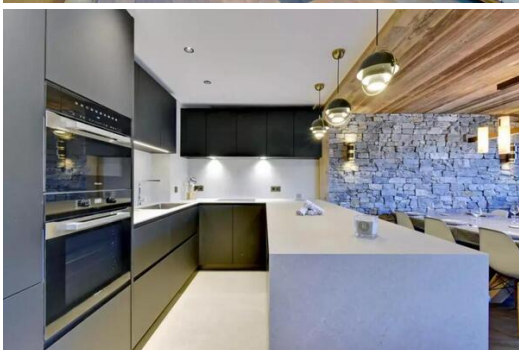

MERIBEL Новая квартира ski in-ski out Rond-Point des Pistes

Франция, Мерибель

Апартамент - REF: TGS-A3415

Кол-во Спален: 4
ТВ

Кол-во Ваннхих комнат: 3
Стиральная машина

М² постройки: 102 м²
Расстояние до центра:
central

Этаж: 2

вай-фай

Вид на горы

Комунальный лифт

Посудомоечная машина

Виды деятельности на курорте

Горные лыжи / сноуборд

Езда на велосипеде

Беговые лыжи

Гольф

Пеший туризм

Катание на горных
велосипедах

Верховая езда

MÉRIBEL Новая квартира ski in-ski out Великолепная квартира площадью 102 м² расположена в Rond-Point des Pistes, в двух шагах от трасс и лыжных школ. На втором этаже новой престижной резиденции "Le Village de l'Orée" вы можете наслаждаться невероятным видом на вершины. Апартаменты состоят из 3 спален и 1 спальной комнаты и могут разместить до 10 человек. Преимущества апартаментов : - Доступ к лыжным трассам и ESF в 65 м - Остановка шаттла Méribus в 60 м - Захватывающий вид на вершины - Камин (дрова включены) - 2 частных парковочных места - WIRELESS Включенные услуги: - Индивидуальный прием - Приветственный товар - Постель застилается по прибытии - Полотенца предоставляются - Уборка в середине проживания - Уборка в конце проживания - Услуги консьержа Barnes Эти апартаменты предлагают Вам возможность провести время как в отеле, с семьей или друзьями, благодаря ресторану/кафе Lilie, расположенному на первом этаже резиденции.

Площадь - 1 Прихожая - 1 Гостиная/столовая/кухня - 1 Балкон - 1 Душевая комната/туалет - 1 Туалет - 1 Спальня - 1 Душевая комната - 1 Спальня - 1 Спальня - 1 Ванная комната - 1 Детская комната - 2 Крытая парковка Услуги Камин, Интернет, Лифт, Digicode, Кофеварка, Духовка, Микроволновая печь, Стиральная машина, Посудомоечная машина, Постельное белье, Плита, Холодильник, Фен, Телевизор, Посуда Близость Автобус (10 м), Центр города (2.4 км), Железнодорожный вокзал (20 км), Вокзал TGV (20 км), Доктор (1,5 км), Общественная парковка (200 метров), Общественный бассейн (3,3 км), Лыжный склон (10 метров), На главной дороге (5 метров), Спортивный центр (3,3 км), Супермаркет (450 метров), Такси, Теннис (4,7 км), Гольф (1,5 км)