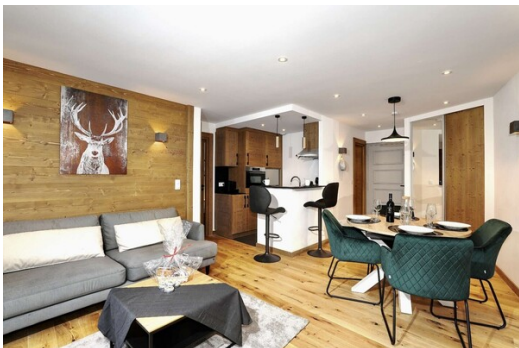

2-комнатная квартира в аренду на время отпуска 4 спальных м

Франция, Куршевель, Куршевель 1550

Апартамент - REF: TGS-A3425

Кол-во Спален: 2
Комунальный лифт

Кол-во Ваннхих комнат: 2
Частный лифт

Кол-во людей: 4
Кондиционер

Стоянка
Барбекю

М² постройки: 42 м²
Посудомоечная машина

вай-фай
ТВ

Камин
Стиральная машина

Вид на горы
Домашние животные разрешены

Подходит для инвалидов
Кладовая Комната
колясок

Лыжная комната

Кинозал/ТВ-зал

Виды деятельности на курорте

Горные лыжи / сноуборд

Езда на велосипеде

Беговые лыжи

Пеший туризм

Катание на горных
велосипедах

Верховая езда

2-комнатная квартира в аренду на время отпуска

4 спальных места

1 спальня

3 односпальные кровати

1 ванная комната

Полностью отремонтированная квартира с видом на юг, рядом со склонами и недалеко от центра, идеально подходит для семейного отдыха.

42 м² - Куршевель 1550 - 4 спальных места - рядом со склонами

Включает в себя: