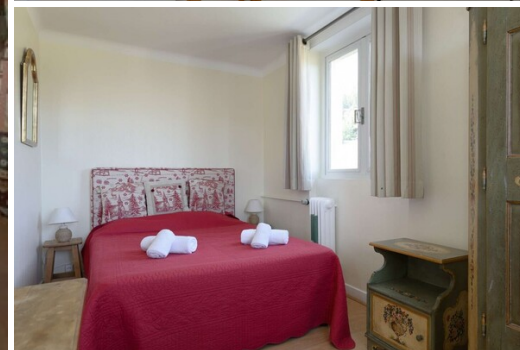

# Светлая квартира с прекрасным видом на курорт и горы

Франция, Куршевель, Куршевель 1850

Апартамент - REF: TGS-A3501

Кол-во Спален: 3  
ТВ

Кол-во Ваннх комнат: 3  
Стиральная машина

Кол-во людей: 6  
Лыжная комната

Светлая квартира с прекрасным видом на курорт и горы. Идеальное расположение в центре курорта, в непосредственной близости от трасс.  
65 м² - Куршевель 1850 - 4/6 спальных мест - центр курорта

Апартаменты состоят из следующих комнат:

Просторная гостиная с выходом на угловой балкон, с телевизором и камином,

Полностью оборудованная кухня открытого плана,

2 спальни с двуспальными кроватями 140 x 190

1 спальня с двухъярусными кроватями 80 x 190