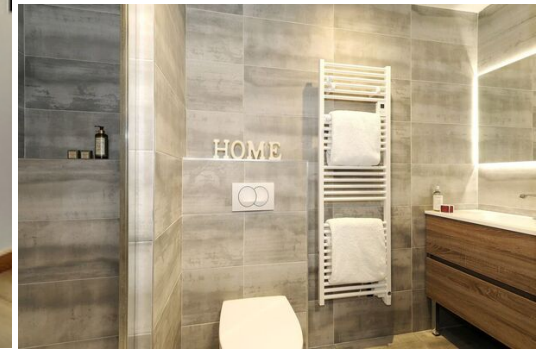

Квартира в аренду в Куршевеле 1650

Франция, Куршевель, Куршевель 1650

Апартамент - REF: TGS-A3502

Кол-во Спален: 3
ТВ

Кол-во людей: 6
Стиральная машина

М² постройки: 69 м²
Расстояние до
подъемника: 100m

Этаж: 2
Расстояние до центра:
central

Гольф

Пеший туризм

Катание на горных
велосипедах

Верховая езда

Новая квартира на лыжах - Куршевель 1650

4 комнаты, 69 м², оборудованные для 6 человек, расположены на 2 этаже с лифтом.

1 гостиная с диваном-телевизором, столовая, оборудованная открытая кухня.

- 1 спальня с двуспальной кроватью (140x190), телевизор
- 1 спальня с 2 односпальными кроватями (80x200), телевизор
- 1 спальня с 2 односпальными кроватями (80x200), телевизор

1 ванная комната с отдельным туалетом