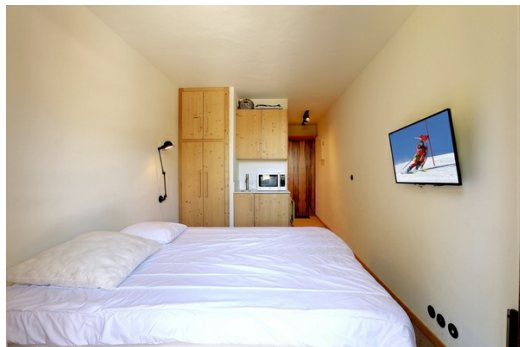

Очаровательная студия в Jardin Alpin Courchevel 1850 Студия

Франция, Куршевель, Куршевель 1850, Жардан Альпин

Апартамент - REF: TGS-A3522

Кол-во Спален: 1
Лыжная комната

Кол-во Ваннх комнат: 1

Кол-во людей: 2

Пеший туризм

Катание на горных
велосипедах

Верховая езда

Очаровательная студия - Куршевель 1850 - Jardin Alpin

Студия, 15 м², оборудованная для 2 человек, расположена на 4-м этаже с лифтом

Гостиная с двуспальной кроватью (160 x 190) и телевизором.

Полностью оборудованный кухонный уголок (холодильник, плита).

Ванная комната и туалет.

Особенности :

- Новая квартира
- Шкафчик для хранения лыж
- Открытое парковочное место.
- Прекрасный вид на трассу Плантри