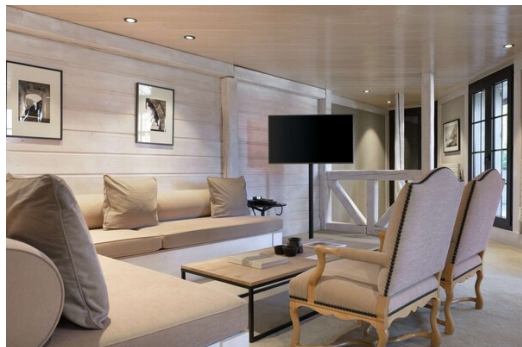

Прекрасная двухуровневая квартира площадью 90 м2 в Куршевеле

Франция, Куршевель, Куршевель 1850

Апартамент - REF: TGS-A3528

Кол-во Спален: 2
Вид на горы

Кол-во Ванных комнат: 2
Посудомоечная машина

Кол-во людей: 4
ТВ

Стоянка
Расстояние до
подъемника: 100m

М² постройки: 90 м²
Расстояние до центра:
central

Терраса

вай-фай

ski-in/ski-out

Виды деятельности на курорте

Горные лыжи / сноуборд

Езда на велосипеде

Беговые лыжи

Гольф

Пеший туризм

Катание на горных
велосипедах

Верховая езда

Красивая квартира класса люкс, расположенная недалеко от центра, с большой гостиной и прекрасной террасой с видом на склоны.
90 м2 - Дуплекс - 4 спальных места - Куршевель 1850 - у подножия склонов

Состоит из :

Уровень 1

- Прихожая

- Гостиная с письменным столом и телевизором, выходящая на большую террасу с садовой мебелью

- Столовая, выходящая в гостиную

- Полностью оборудованная кухня, выходящая в столовую (керамическая плита, духовка, посудомоечная машина и т.д.).

Уровень -1

- Второй вход с кладовой и сейфом

- Большая гардеробная комната