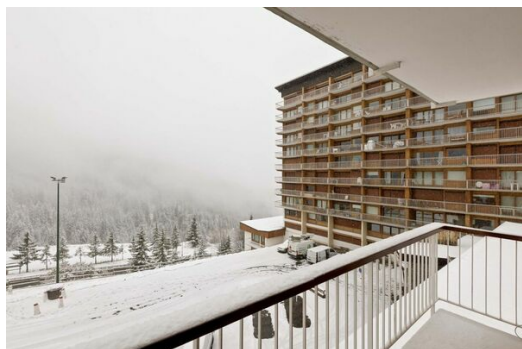

3 спальни 95 кв.м в Куршевеле 1650 ski in/ski out

Франция, Куршевель, Куршевель 1650, Ariondaz

Апартамент - REF: TGS-A3530

Кол-во Спален: 3
Посудомоечная машина

Кол-во Ваннх комнат: 2
ТВ

Кол-во людей: 8
Стиральная машина

М² постройки: 95 м²
Домашние животные разрешены

Этаж: 9
Лыжная комната

вай-фай

ski-in/ski-out

Кондиционер

Виды деятельности на курорте

Горные лыжи / сноуборд

Беговые лыжи

Пеший туризм

Катание на горных велосипедах

Верховая езда

Большой теннис

Апартаменты 3 спальни 95 кв.м, 1*, ski in/ski out на 8 человек на 9 этаже резиденции с лифтом.

Балкон выходит на восток, юг и запад с видом на горы.

Гостиная с диваном, обеденной зоной, телевизором с плоским экраном, DVD-плеером, музыкальным плеером Iphone и большими окнами.

Кухня, выходящая в гостиную: духовка, микроволновая печь, электрическая плита, посудомоечная машина, вытяжка и холодильник с морозильной камерой.

СПАЛЬНЫЕ МЕСТА:

Спальня 1: одна двухъярусная кровать и одна односпальная кровать, балкон выходит на запад.

Спальня 2: двуспальная кровать, балкон с видом на запад

Спальня 3: двуспальная кровать, душ, балкон, выходящий на северо-запад.

Гостиная: Диван-кровать (130 см)

Раздельные санузлы.