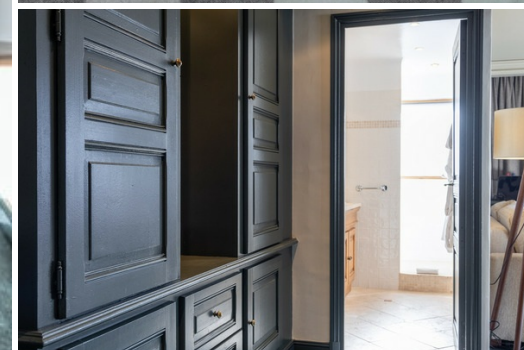

Люкс Altitude одна спальня Куршевель 1850 на трассе

Франция, Куршевель, Куршевель 1850

Апартамент - REF: TGS-A3561

Кол-во Спален: 1
Камин

Кол-во Ваннх комнат: 1
Коммунальный SPA

Кол-во людей: 6
Вид на горы