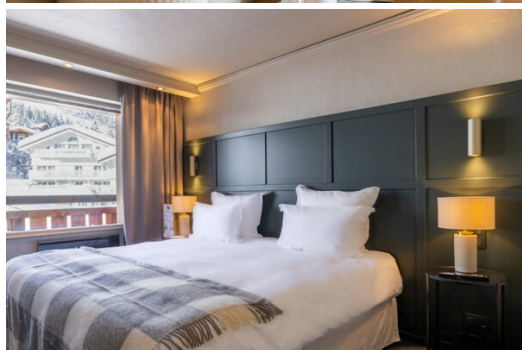

Люкс Altitude одна спальня Куршевель 1850 на трассе

Франция, Куршевель, Куршевель 1850

Апартамент - REF: TGS-A3561

Кол-во Спален: 1
Камин

Кол-во Ваннх комнат: 1
Коммунальный SPA

Кол-во людей: 6
Вид на горы

Беговые лыжи

Гольф

Пеший туризм

Катание на горных
велосипедах

Верховая езда

Насладитесь панорамным видом на склоны и заснеженные вершины Куршевеля 1850 с балкона, расположенного прямо у гор. Этот номер-люкс площадью 47 кв. м станет для вас тихой гаванью для незабываемого отдыха. Откройте для себя эксклюзивную обстановку, сочетающую в себе современность и деревянные панели, оформленную в теплых горных тонах. Это шикарное, естественное сочетание с нотками аутентичности прекрасно сочетается с современной мебелью. В этом люксе есть две двуспальные кровати и диван-кровать, идеально подходящий для 6 человек.

2 x Односпальная кровать или 1 x Двуспальная кровать

2 x Односпальная кровать или 1 x Двуспальная кровать

1 x двуспальный диван-кровать(и)

Удобства включают

Ванная комната с ванной и душем

Халаты

Тапочки

Фен