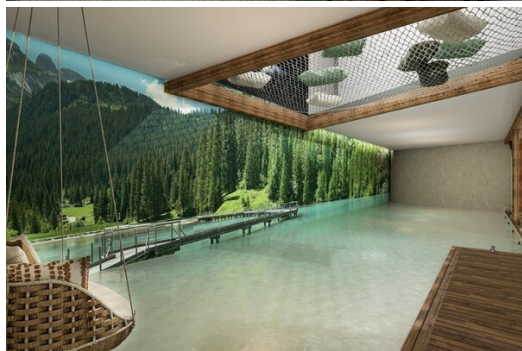

Апартаменты расположены на 2 этаже резиденции

Франция, Куршевель, Куршевель 1850

Апартамент - REF: TGS-A3566

Кол-во Спален: 3
Посудомоечная машина

Кол-во Ваннх комнат: 3
ТВ

Кол-во людей: 6
Стиральная машина

Стоянка
Лыжная комната

М² постройки: 151 м²

вай-фай

Камин

Кондиционер

Виды деятельности на курорте

Горные лыжи / сноуборд

Езда на велосипеде

Беговые лыжи

Пеший туризм

Катание на горных велосипедах

Верховая езда

В этих апартаментах в Куршевеле 1850 могут разместиться 6 человек в двух спальнях с двуспальными кроватями и отдельными душевыми комнатами.

Это одни из апартаментов в новой резиденции, построенной в 2023 году* в Куршевеле 1850. Резиденция с роскошными удобствами и спа-центром с крытым бассейном, массажными кабинетами, тренажерным залом и зоной отдыха.

Апартаменты расположены на 2 этаже резиденции и рассчитаны на 6 человек: 2 спальни с двуспальными кроватями и ванными комнатами, а также горный домик с двухъярусной кроватью. Гостиная включает в себя кухню, обеденную зону и зал с угловым камином. Современный стиль, сдержанный использованием типичных альпийских материалов и нейтральных цветов, гармонично сочетается во всей резиденции.

После катания на лыжах можно отдохнуть в оздоровительном центре резиденции, включающем крытый бассейн, массажный кабинет, тренажерный зал и уютную гостиную.

Благодаря своему первоклассному расположению у подножия горнолыжных трасс Куршевеля 1850, вы сможете поднять свое катание на лыжах на новую высоту в 3 Валле. Кроме того, от отеля легко добраться до оживленных баров и ресторанов в центре города.