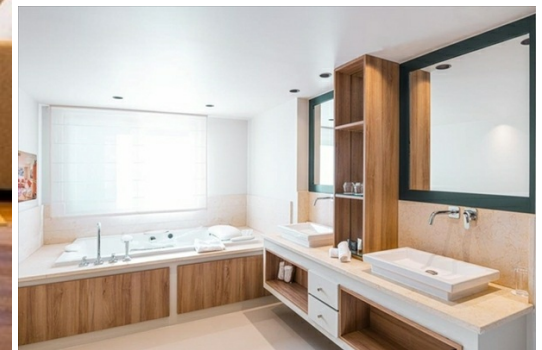

# Горные традиции в Куршевеле 1850

Франция, Куршевель, Куршевель 1850, Шенус

Апартамент - REF: TGS-A3599

Кол-во Спален: 1  
Джакузи

Кол-во Ванных комнат: 1  
Сауна

Стоянка  
Коммунальный SPA

М<sup>2</sup> постройки: 90 м<sup>2</sup>  
Вид на горы

оборудованы телевизорами с плоским экраном и множеством международных каналов, индивидуальными сейфами и ванными комнатами с ванной, халатами, тапочками, фенами, приветственными товарами, а также бесплатной системой подключения WiFi.