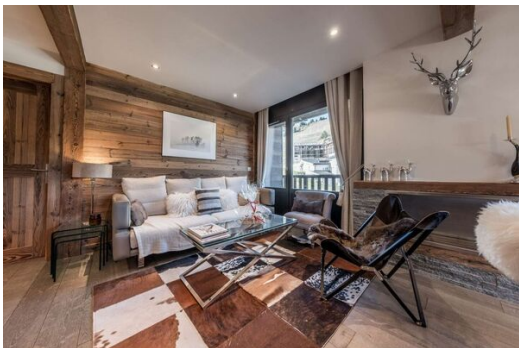

Сдается 4-комнатная квартира на время отпуска

Франция, Куршевель, Куршевель 1850

Апартамент - REF: TGS-A3646

Кол-во Спален: 3
Вид на горы

Кол-во Ваннх комнат: 2
Посудомоечная машина

Кол-во людей: 6
ТВ

М² постройки: 68 м²
Стиральная машина

Гольф

Пеший туризм

Катание на горных
велосипедах

Верховая езда

Мореплавание

Красивая квартира с прямым доступом к лыжным склонам, в центре Куршевеля 1850, с ухоженной отделкой и солнечным балконом, идеальное место, чтобы насладиться Куршевелем.
68 кв.м. - 6 человек - Куршевель 1850 - центр курорта - лыжные трассы

Он состоит из:

- Гостиная с обеденной и гостиной зоной с декоративным камином и балкон с видом на склоны.
- Полностью оборудованная открытая кухня (духовка, микроволновая печь, чайник, кофеварка Nespresso, посудомоечная машина, набор для раклета и т. д.),
- Спальня с двуспальной кроватью (кровать 160x190) с выходом на балкон, шкафами, ванной комнатой с ванной и туалетом,
- Спальня с двуспальной кроватью (кровать 160x190) со шкафами,
- Спальня с двухъярусной кроватью (2 спальных места, кровать 90x190) и шкафами,
- душевая комната,
- Отдельный туалет.